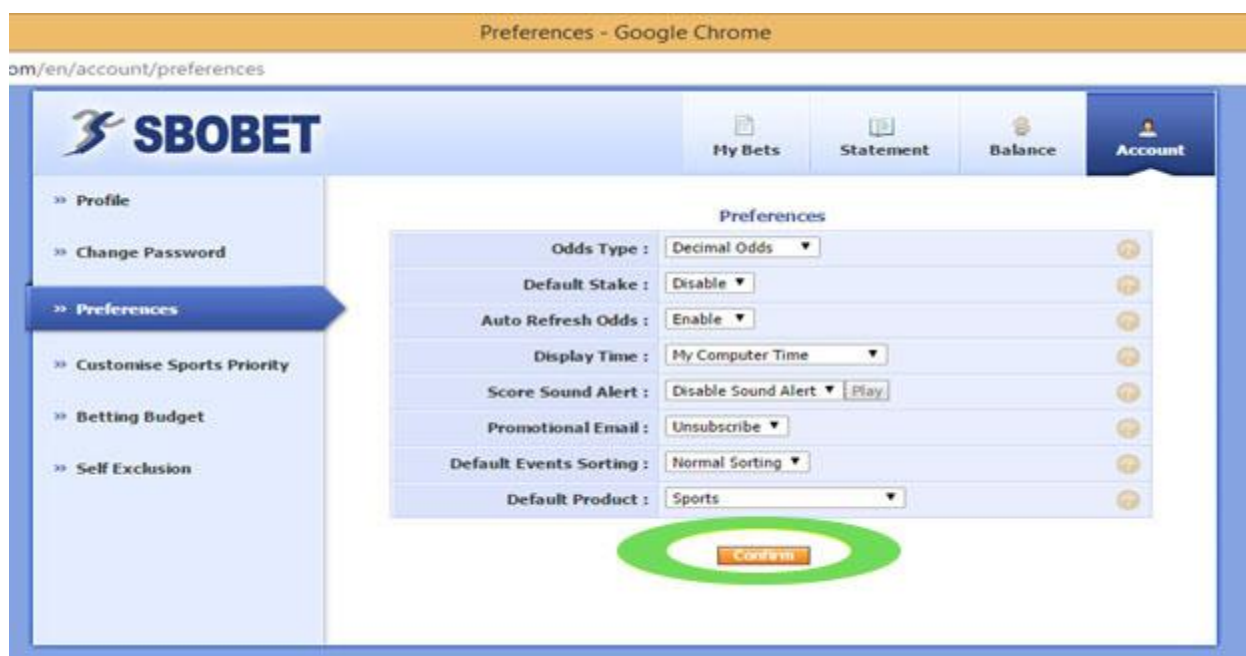

و در اخر به روی گزینه Confirm کلیک نمایید.