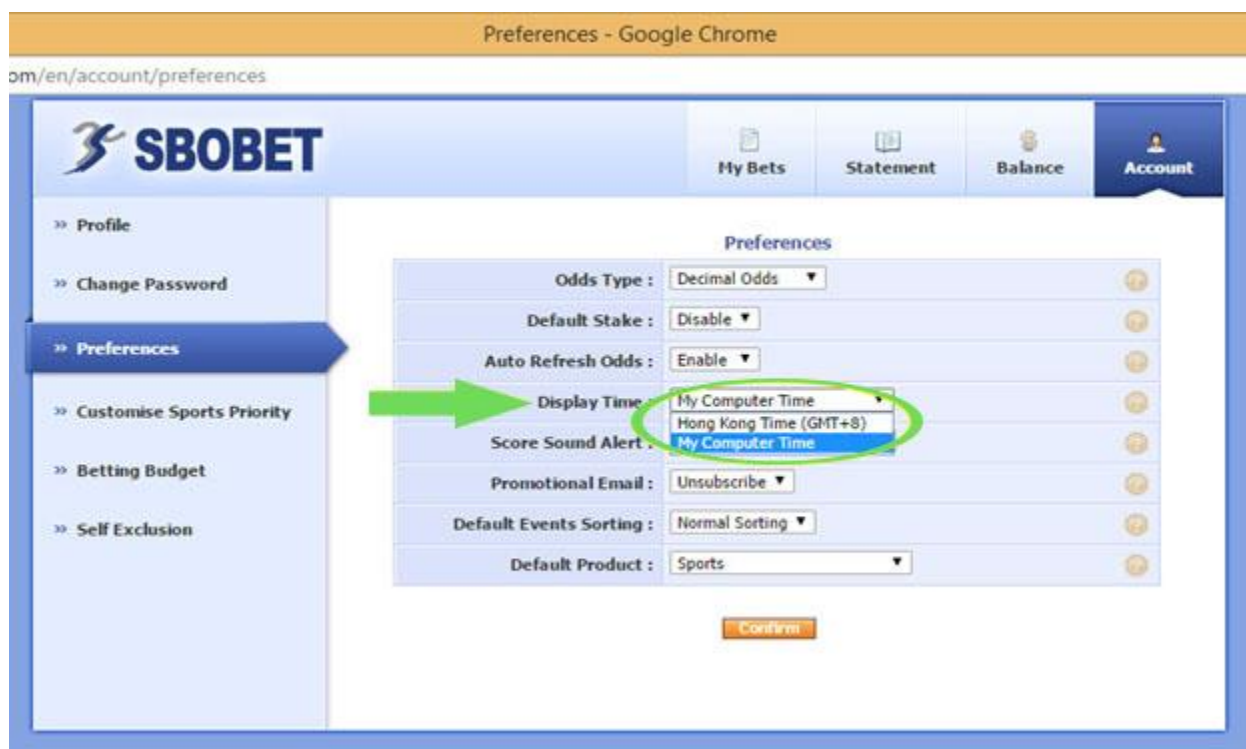

در صفحه باز شده به روی گزینه Display Time گزینه My Computer Time را انتخاب می کنید.