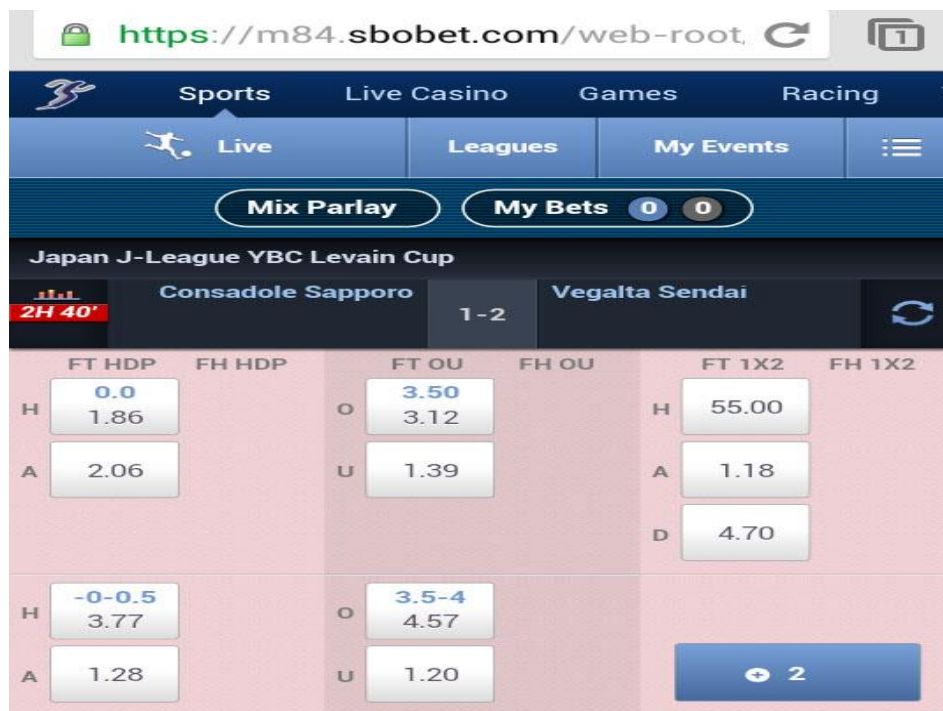

بازی های زنده