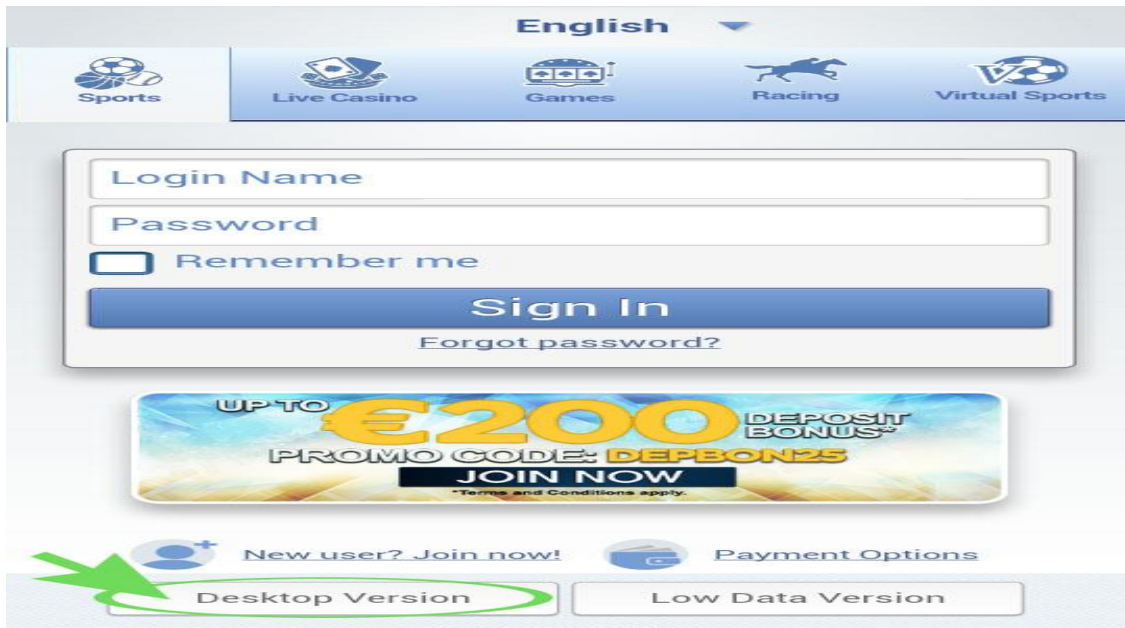

باز کردن صفحه کاربری در سایت SBOBET.COM

ابتدا صفحه اصلی سایت [sbobet.com](https://m.sbobet.com) را باز می کنید.

The image shows a screenshot of the SBOBET mobile website. At the top, the browser address bar displays <https://m.sbobet.com/web-root/pi>. The SBOBET logo is prominently displayed in the center. Below the logo, the language is set to "English". A navigation bar contains icons for Sports, Live Casino, Games, Racing, and Virtual Sports. The main content area features a login form with fields for "Login Name" and "Password", a "Remember me" checkbox, and a "Sign In" button. A link for "Forgot password?" is located below the button. A promotional banner for a deposit bonus is visible, offering up to €200 with the promo code "DEPBON25". At the bottom, there are links for "New user? Join now!" and "Payment Options".

اگر در قسمت پایین صفحه به روی گزینه Desktop Version کلیک نمایید، صفحه موبایل شما مدل صفحه کامپیوتر باز می شود که برای آموزش نحوه کار کردن به جزوه Sbobet.com مراجعه فرمایید.

برای ورود به صفحه کاربری خود با موبایل، در قسمت بالا در داخل کادر Login name، نام کاربری خود را وارد نمایید.