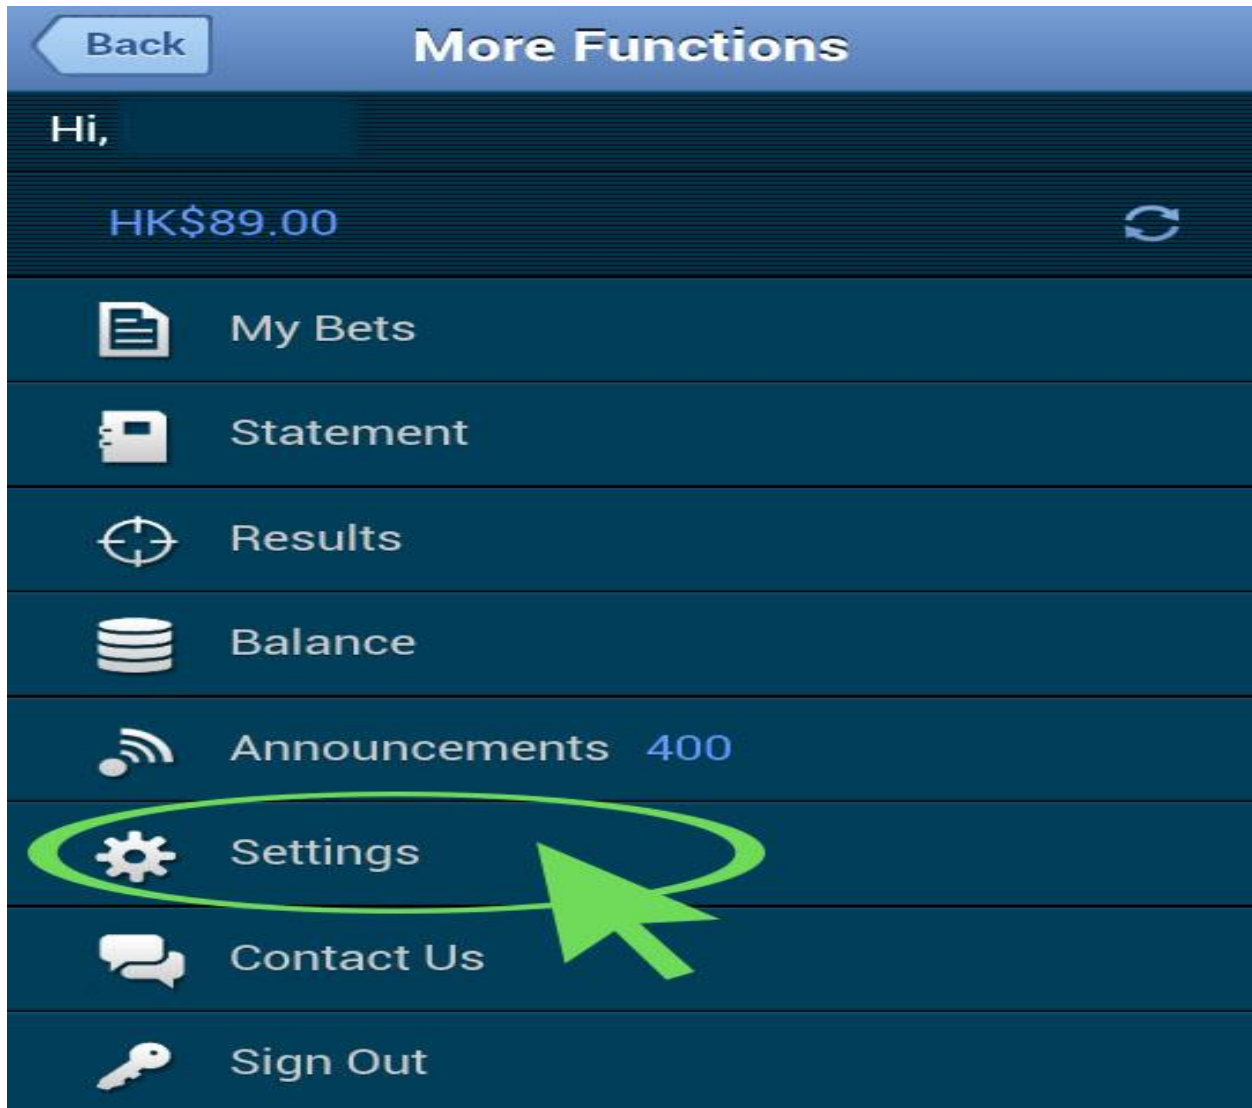

Below the selections, the total odds are shown as **7.161**. A bet amount of **HK\$ 25** is entered. The interface also shows a minimum bet of 13, a maximum bet of 46,548, and a maximum payout of 179.03. The current balance is **HK\$ 64.00**. A large blue button labeled **Bet** is at the bottom, highlighted with a green oval and a green arrow pointing to it.

شرطی که انجام داده اید را می توانید در بالای صفحه در قسمت My Bets ببینید.

تغییر کلمه عبور در سایت SBOBET.COM

ابتدا در بالای صفحه سمت چپ ، به روی کادر مشخص شده در عکس زیر کلیک نمایید.

FT HDP	FH HDP	FT OU	FH OU	FT 1X2	FH 1X2
H 0.0 1.80		O 3.50 2.66		H 40.00	
A 2.13		U 1.50		A 1.21	

صفحه زیر برای شما باز می شود.

- Back
- More Functions
- Hi,
- HK\$89.00
- My Bets
- Statement
- Results
- Balance
- Announcements 400
- Settings
- Contact Us
- Sign Out

به روی گزینه Settings کلیک نمایید.