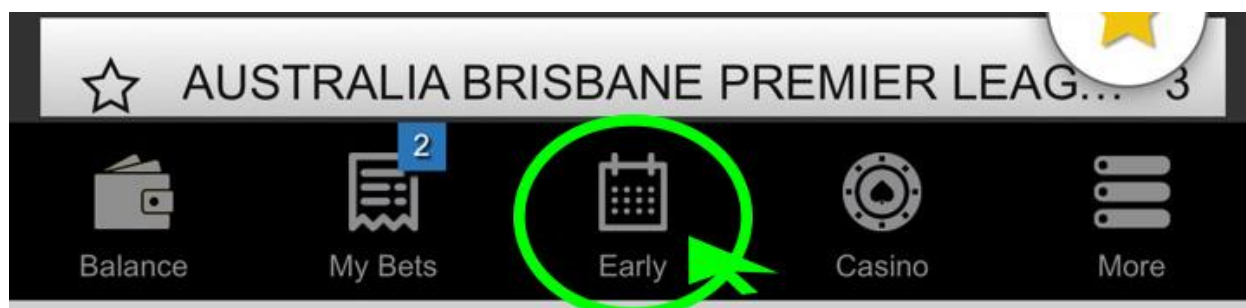

PRHK105000000	
Bet Credit	72.63 HKD
Cash Balance	2.63 HKD
Outstanding	20.00 HKD
Bet Credit	72.63 HKD
Given Credit	90.00 HKD
Last Login	03/24/2018 11:51

گزینه My Bet در پایین صفحه شرط های که تا به حال بسته اید را نمایش می دهد.

روی آن کلیک نمایید تا تمامی شرط های که تا به حال بسته اید را برای شما نمایش می دهد.

گزینه **Early** بازی های روزهای آینده را به شما نمایش می دهد، به روی کلیک نمایید.

صفحه زیر برای شما باز می شود و می توانید بازی های سه روز آینده و بعد از آن را مشاهده کنید.

گزینه Casino بازی های قسمت کازینو را به شما نمایش می دهد.

گزینه More در اینجا می تواند از سایر امکانات سایت استفاده کنید.

روی آن کلیک کنید تا صفحه زیر برای شما باز شود.

گزینه Result نتیجه بازی ها را به شما نمایش می دهد ، به روی آن کلیک نمایید.