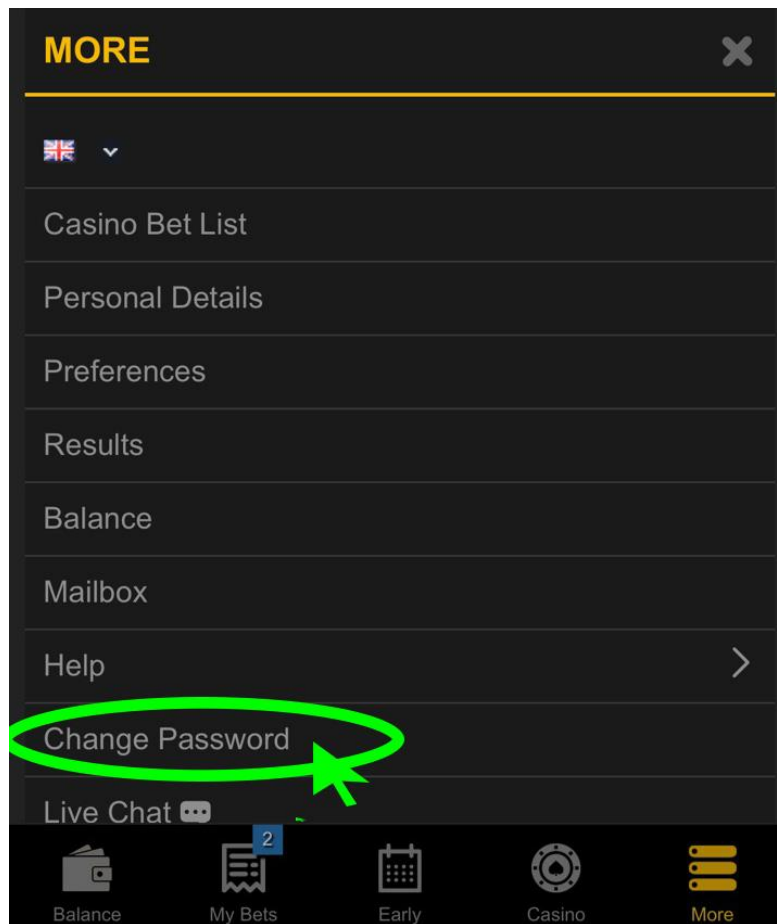

Below the betting entries, there is a grey bar showing the total stake: **10.00 HKD**. A green bar at the bottom of the slip area contains the text 'RUNNING Bet was accepted' with a green checkmark on the right. At the very bottom of the screen is a large green button with the text 'CONTINUE BETTING'.

تغییر رمز عبور در سایت 18BET.COM

در پایین صفحه به روی گزینه More کلیک نمایید.

صفحه زیر برای شما باز می شود.

به روی گزینه Change Password کلیک نمایید.

در قسمت Old Password لطفا رمز عبور فعلی خود را وارد نمایید.