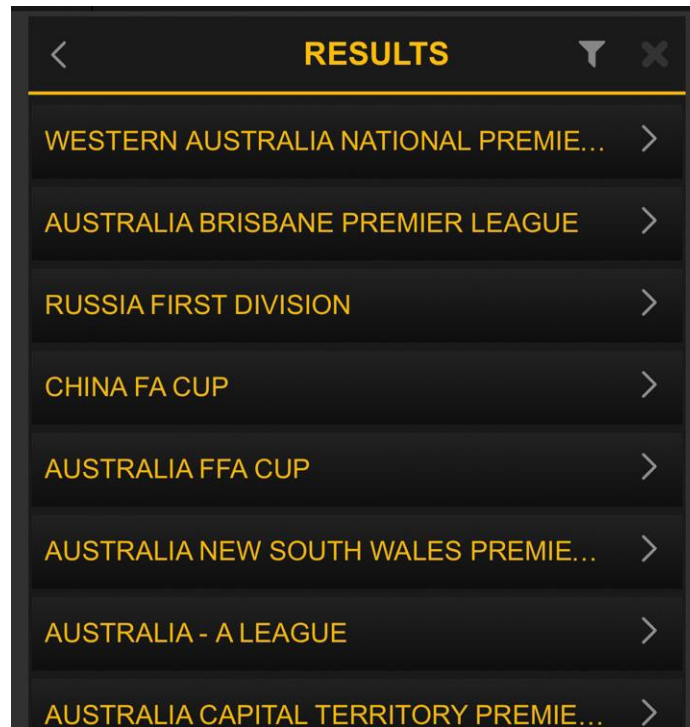

گزینه Casino بازی های قسمت کازینو را به شما نمایش می دهد.

گزینه More در اینجا می تواند از سایر امکانات سایت استفاده کنید.

روی آن کلیک کنید تا صفحه زیر برای شما باز شود.

گزینه Result نتیجه بازی ها را به شما نمایش می دهد ، به روی آن کلیک نمایید.

صفحه زیر برای شما باز می شود.

در این قسمت تمامی لیگ ها برای شما نمایش داده می شود و روی هر کدام که کلیک کنید بازی ها و نتایج آنها در دو نیمه نشان می دهد.

نحوه شرط بندی در سایت 18BET.COM

بازی های فوتبال را در قسمت Soccer می توانید ببینید.

در اینجا می توانید لیگ مورد نظر خود را انتخاب کنید.

در جلوی هر لیگ به عدد می بینید که تعداد بازی های موجود را نمایش می دهد.

روی هر بازی کلیک کنید صفحه ای به این شکل در زیر آن باز می شود.

روی هر بازی کلیک کنید لاین های موجود را نمایش میدهد.