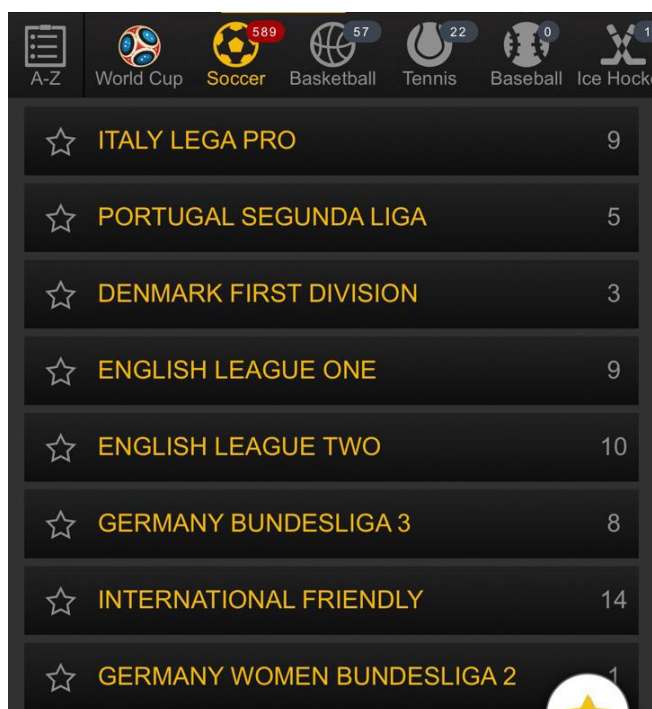

گزینه Casino بازی های قسمت کازینو را به شما نمایش می دهد.

گزینه More در اینجا می تواند از سایر امکانات سایت استفاده کنید.

روی آن کلیک کنید تا صفحه زیر برای شما باز شود.

گزینه Result نتیجه بازی ها را به شما نمایش می دهد ، به روی آن کلیک نمایید.

صفحه زیر برای شما باز می شود.

در این قسمت تمامی لیگ ها برای شما نمایش داده می شود و روی هر کدام که کلیک کنید بازی ها و نتایج آنها در دو نیمه نشان می دهد.

نحوه شرط بندی در سایت 18BET.COM

بازی های فوتبال را در قسمت Soccer می توانید ببینید.

در اینجا می توانید لیگ مورد نظر خود را انتخاب کنید.

در جلوی هر لیگ به عدد می بینید که تعداد بازی های موجود را نمایش می دهد.

روی هر بازی کلیک کنید صفحه ای به این شکل در زیر آن باز می شود.

روی هر بازی کلیک کنید لاین های موجود را نمایش میدهد.

The screenshot shows a mobile application interface for sports betting. At the top, there is a navigation bar with icons for 'World Cup', 'Soccer' (highlighted in yellow), 'Basketball', 'Tennis', 'Baseball', and 'Ice Hockey'. Below this, a list of matches is displayed under the heading 'INTERNATIONAL FRIENDLY'. The match 'England -vs- Italy' is selected and highlighted with a green oval. The odds for this match are shown in a table format: