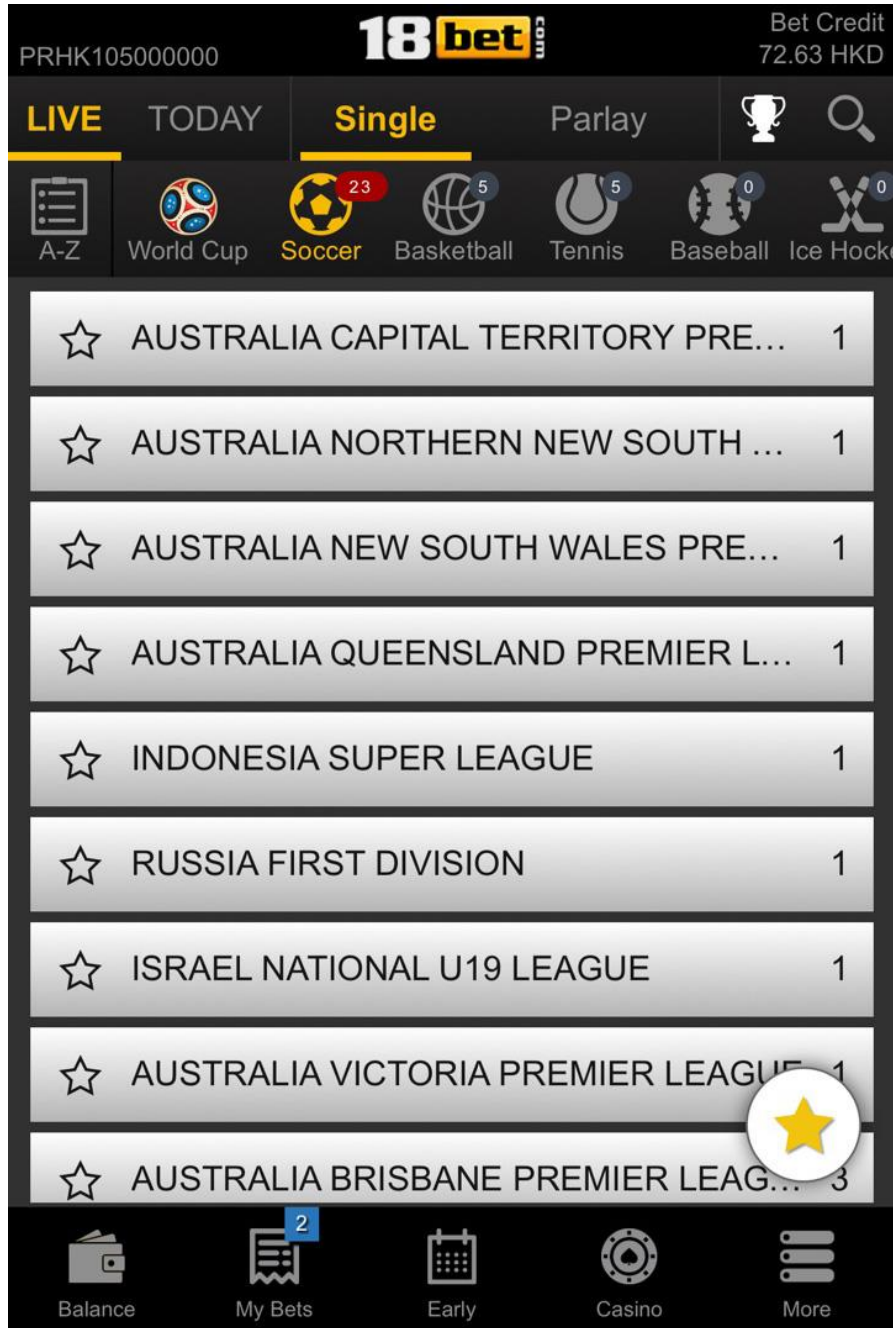

صفحه زیر باز می شود و شما وارد صفحه کاربری خود می شوید.

آشنایی با صفحه کاربری در سایت 18BET.COM

در قسمت بالای صفحه سمت راست شما می توانید مقدار موجودی خود را ببینید.

در بالای صفحه چهار گزینه می بینید.

Live بازی های که الان در حال اجرا هستن را نمایش میدهد و میتوانید به صورت زنده به روی این بازی ها شرط بندی کنید.