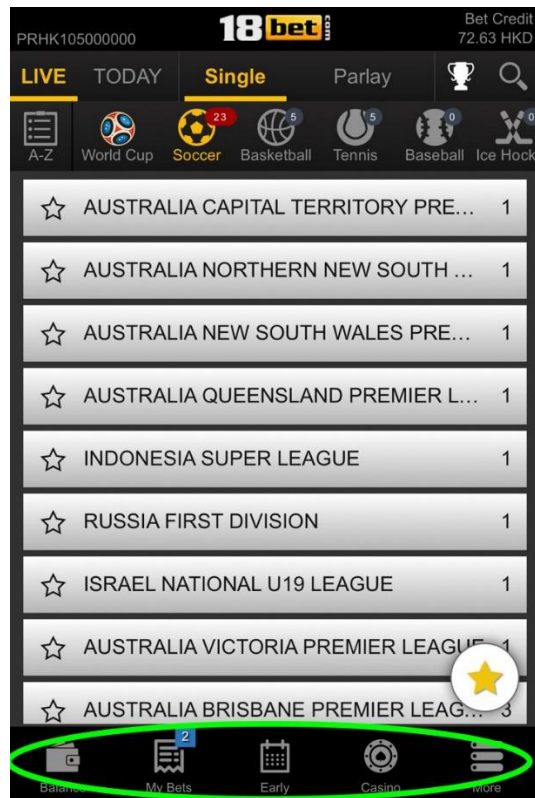

در پایین صفحه شما پنج گزینه را مشاهده می کنید.