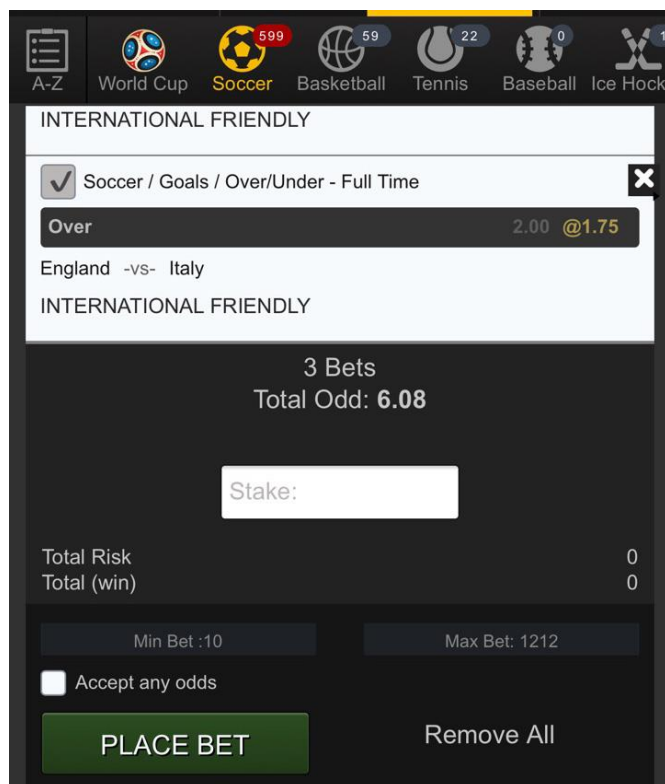

صفحه زیر برای شما باز می شود.