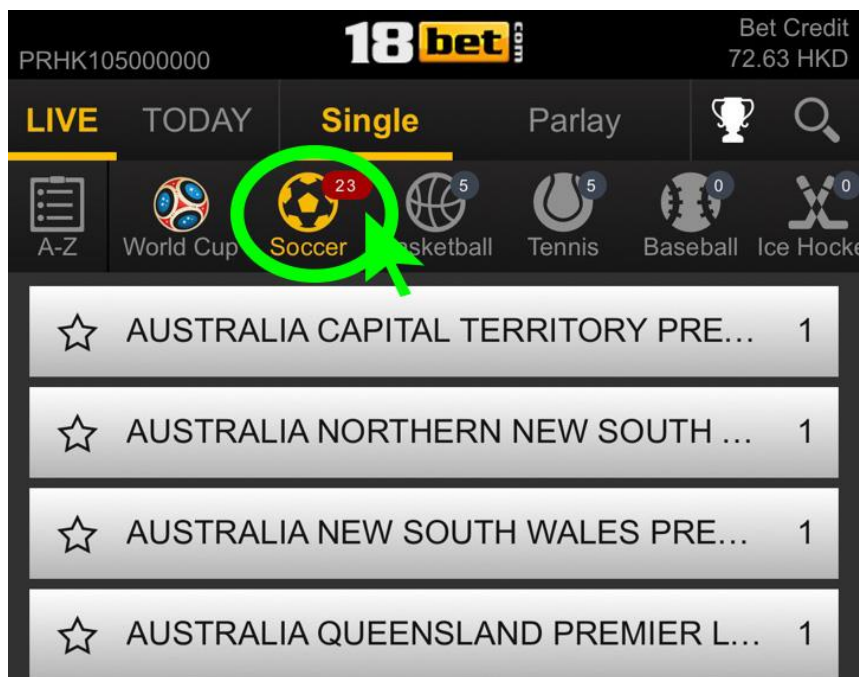

صفحه زیر برای شما باز می شود.

در این قسمت تمامی لیگ ها برای شما نمایش داده می شود و روی هر کدام که کلیک کنید بازی ها و نتایج آنها در دو نیمه نشان می دهد.

نحوه شرط بندی در سایت 18BET.COM

بازی های فوتبال را در قسمت Soccer می توانید ببینید.

در اینجا می توانید لیگ مورد نظر خود را انتخاب کنید.

در جلوی هر لیگ به عدد می بینید که تعداد بازی های موجود را نمایش می دهد.

روی هر بازی کلیک کنید صفحه ای به این شکل در زیر آن باز می شود.

روی هر بازی کلیک کنید لاین های موجود را نمایش میدهد.

The screenshot shows a mobile application interface for sports betting. At the top, there is a navigation bar with icons for 'World Cup', 'Soccer' (highlighted in yellow), 'Basketball', 'Tennis', 'Baseball', and 'Ice Hockey'. Below this, a list of matches is displayed under the heading 'INTERNATIONAL FRIENDLY'. The match 'England -vs- Italy' is selected and highlighted with a green oval. The odds for this match are shown in a table format: