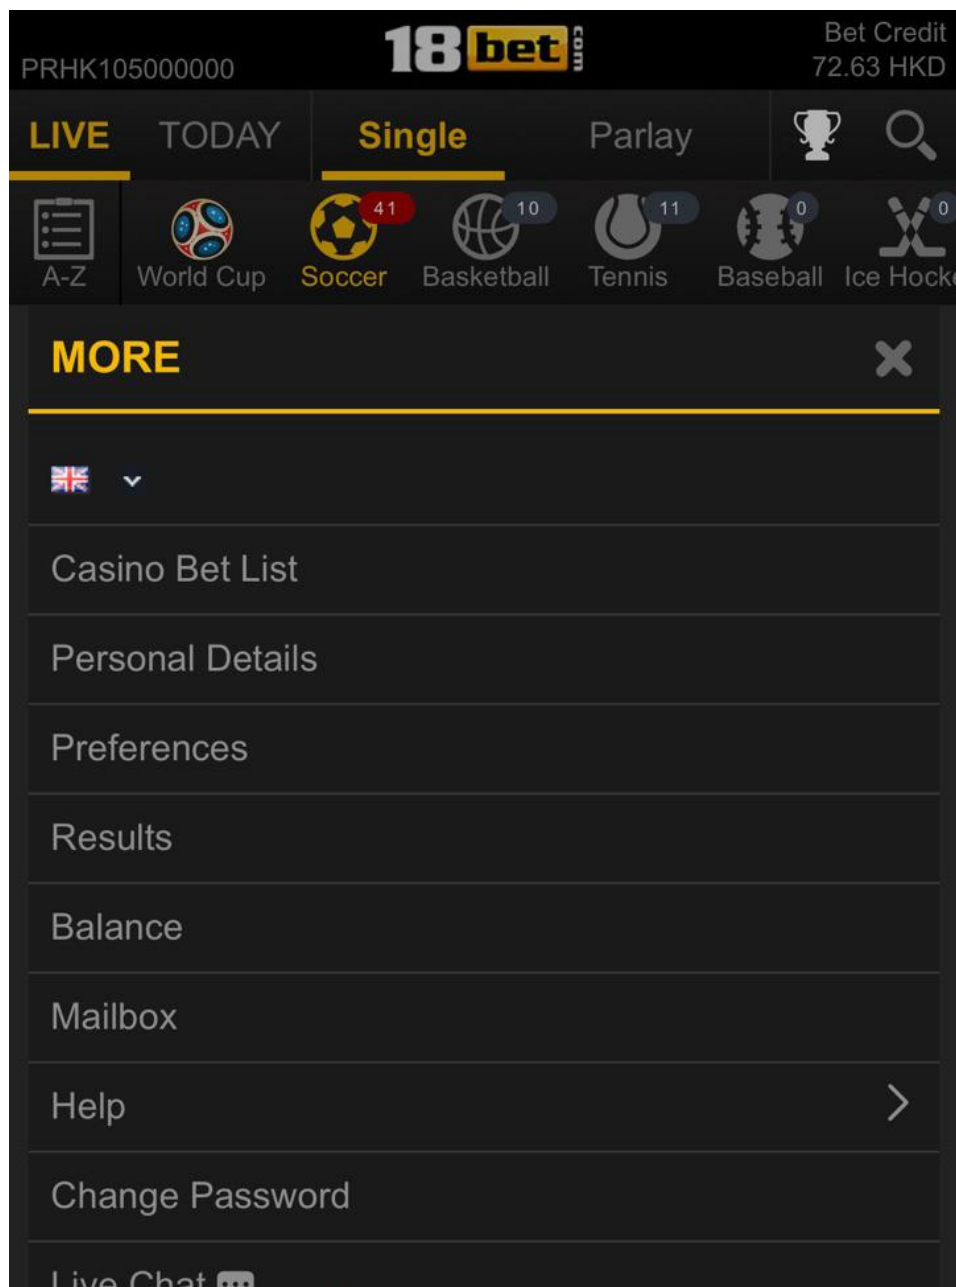

روی آن کلیک نمایید تا تمامی شرط های که تا به حال بسته اید را برای شما نمایش می دهد.

گزینه **Early** بازی های روزهای آینده را به شما نمایش می دهد، به روی کلیک نمایید.

صفحه زیر برای شما باز می شود و می توانید بازی های سه روز آینده و بعد از آن را مشاهده کنید.

گزینه Casino بازی های قسمت کازینو را به شما نمایش می دهد.

گزینه More در اینجا می تواند از سایر امکانات سایت استفاده کنید.

روی آن کلیک کنید تا صفحه زیر برای شما باز شود.

گزینه Result نتیجه بازی ها را به شما نمایش می دهد ، به روی آن کلیک نمایید.