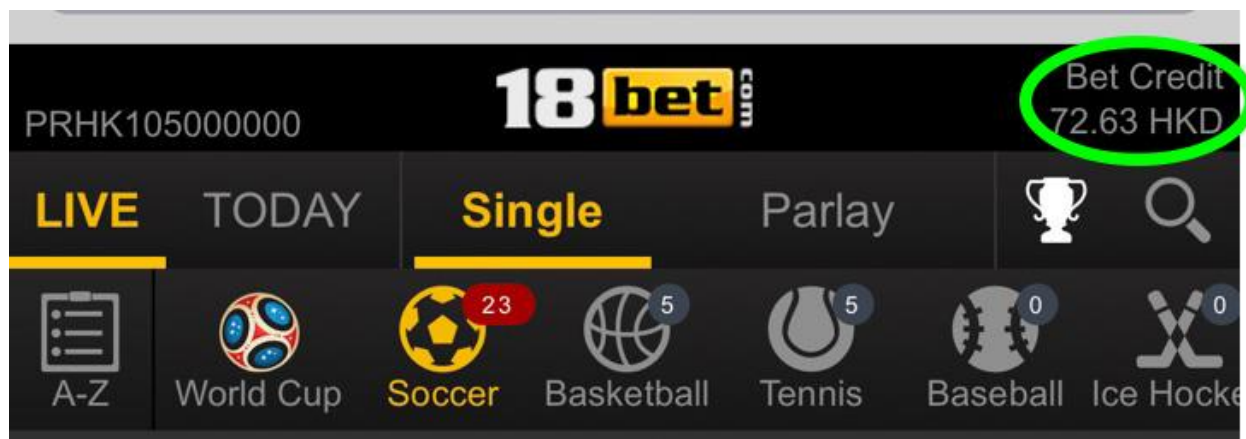

و سپس به روی گزینه LOG IN کلیک نمایید.

A screenshot of the same login screen, but now the "Username" field contains "Pg105" and the "Password" field is filled with dots. The "Remember me" checkbox is unchecked. The yellow "LOGIN" button is highlighted with a green circle, and a green mouse cursor is pointing at it.

صفحه زیر باز می شود و شما وارد صفحه کاربری خود می شوید.

آشنایی با صفحه کاربری در سایت 18BET.COM

در قسمت بالای صفحه سمت راست شما می توانید مقدار موجودی خود را ببینید.

در بالای صفحه چهار گزینه می بینید.

Live بازی های که الان در حال اجرا هستن را نمایش میدهد و میتوانید به صورت زنده به روی این بازی ها شرط بندی کنید.