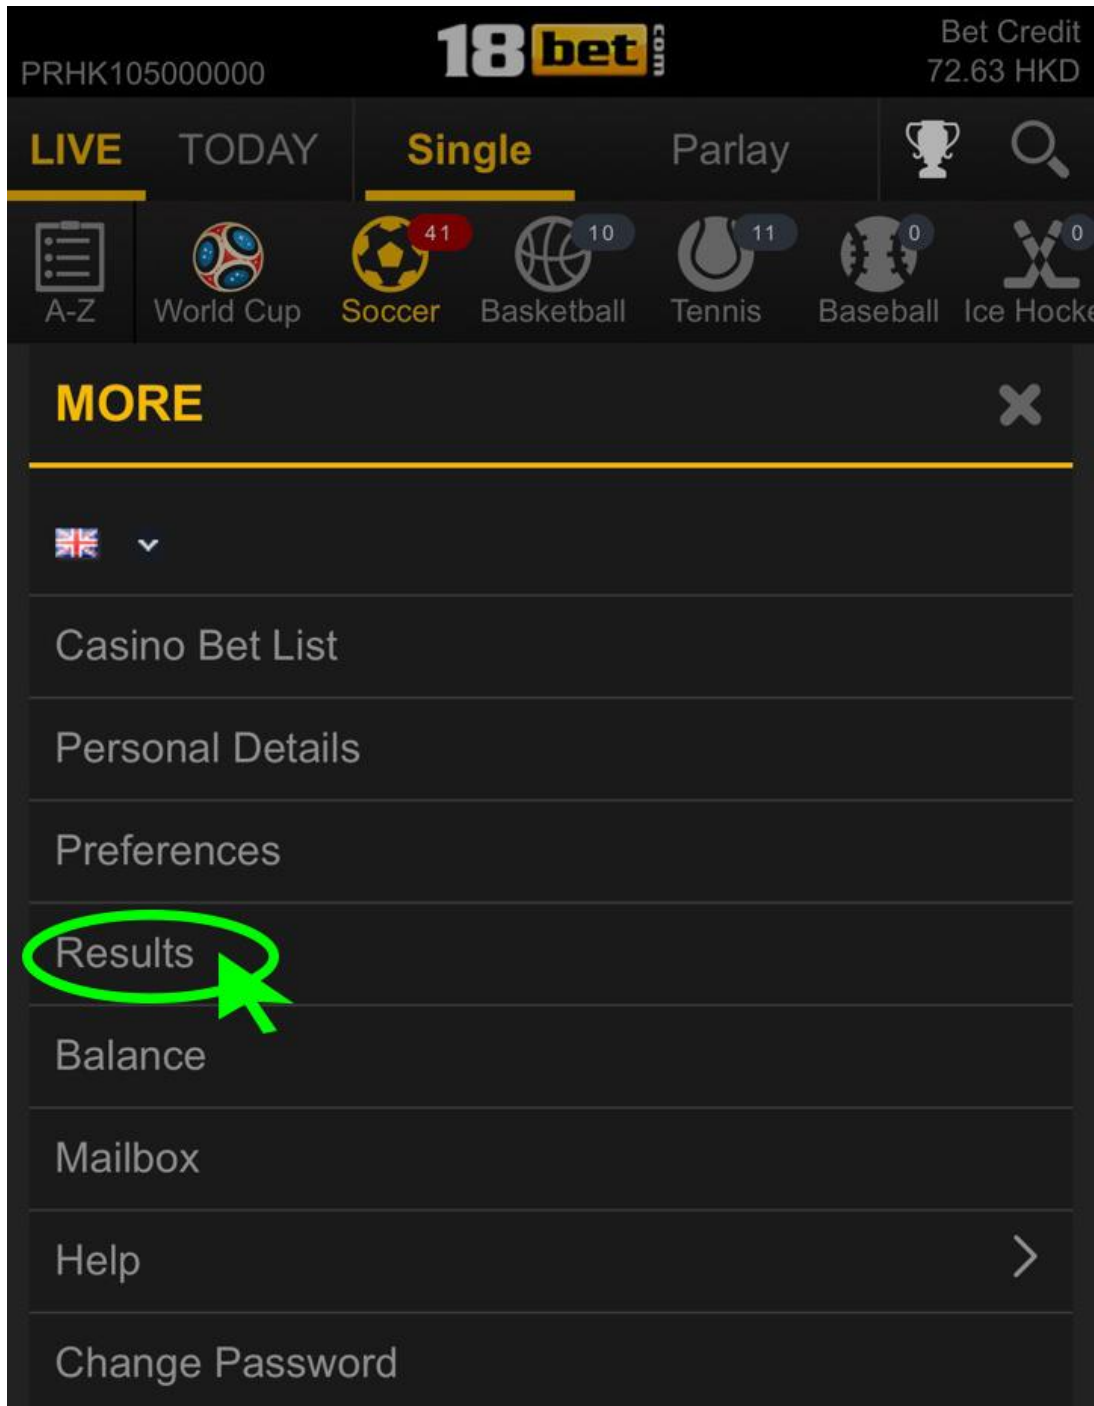

روی آن کلیک نمایید تا تمامی شرط های که تا به حال بسته اید را برای شما نمایش می دهد.

گزینه **Early** بازی های روزهای آینده را به شما نمایش می دهد، به روی کلیک نمایید.

صفحه زیر برای شما باز می شود و می توانید بازی های سه روز آینده و بعد از آن را مشاهده کنید.

گزینه Casino بازی های قسمت کازینو را به شما نمایش می دهد.

گزینه More در اینجا می تواند از سایر امکانات سایت استفاده کنید.

روی آن کلیک کنید تا صفحه زیر برای شما باز شود.

گزینه Result نتیجه بازی ها را به شما نمایش می دهد ، به روی آن کلیک نمایید.