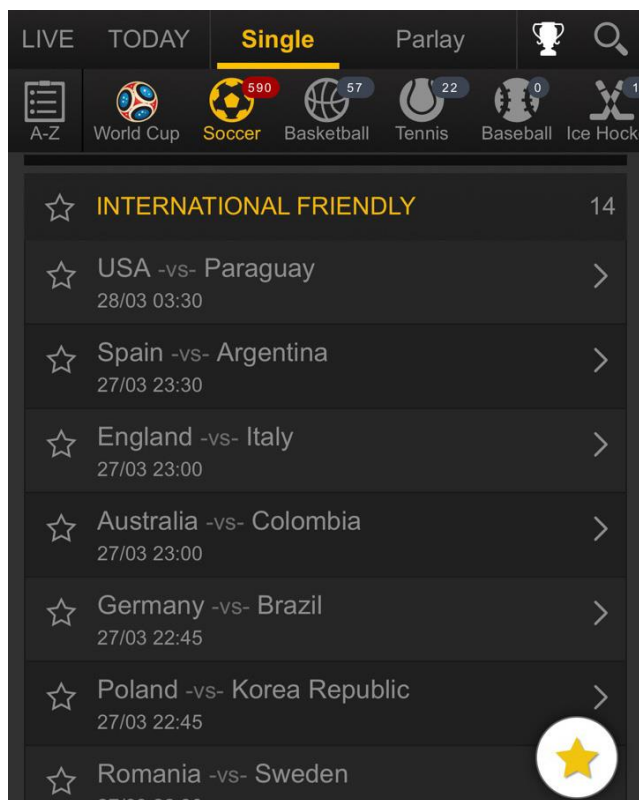

گزینه Casino بازی های قسمت کازینو را به شما نمایش می دهد.

گزینه More در اینجا می تواند از سایر امکانات سایت استفاده کنید.

روی آن کلیک کنید تا صفحه زیر برای شما باز شود.

گزینه Result نتیجه بازی ها را به شما نمایش می دهد ، به روی آن کلیک نمایید.

صفحه زیر برای شما باز می شود.

در این قسمت تمامی لیگ ها برای شما نمایش داده می شود و روی هر کدام که کلیک کنید بازی ها و نتایج آنها در دو نیمه نشان می دهد.

نحوه شرط بندی در سایت 18BET.COM

بازی های فوتبال را در قسمت Soccer می توانید ببینید.

در اینجا می توانید لیگ مورد نظر خود را انتخاب کنید.

در جلوی هر لیگ به عدد می بینید که تعداد بازی های موجود را نمایش می دهد.

روی هر بازی کلیک کنید صفحه ای به این شکل در زیر آن باز می شود.

روی هر بازی کلیک کنید لاین های موجود را نمایش میدهد.

The screenshot shows a mobile application interface for sports betting. At the top, there is a navigation bar with icons for 'World Cup', 'Soccer' (highlighted in yellow), 'Basketball', 'Tennis', 'Baseball', and 'Ice Hockey'. Below this, a list of matches is displayed under the heading 'INTERNATIONAL FRIENDLY'. The match 'England -vs- Italy' is selected and highlighted with a green oval. The odds for this match are shown in a table format: