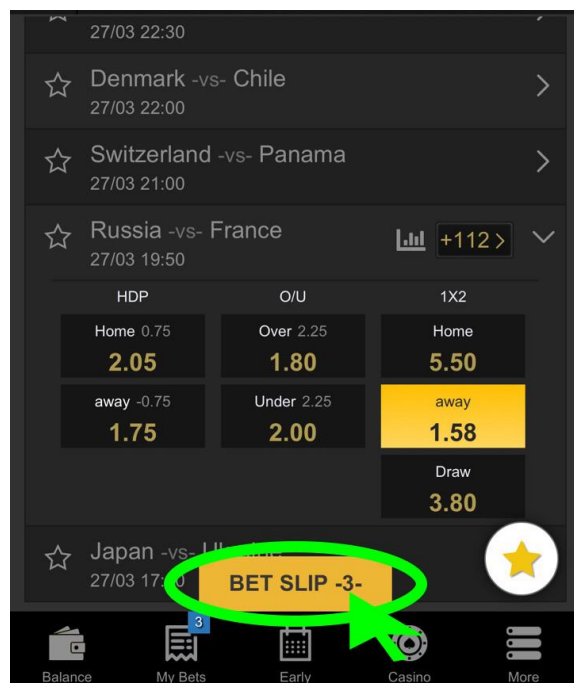

و سپس روی گزینه Place Bet کلیک کنید ، تا شرط شما تایید شود.

The image shows a betting slip interface with the following elements:

- BET SLIP** (Title)
- Soccer / (Goals) / 1X2 - Full Time** (Match Type)
- England @2.10** (Selected Team and Odds)
- England - vs - Italy** (Match)
- INTERNATIONAL FRIENDLY** (Competition)
- 10** (Stake)
- 11** (Potential Return)
- Min Bet :10** (Minimum Stake)
- Max Bet: 2820 or by request** (Maximum Stake)
- Accept any odds** (Checkbox)
- PLACE BET** (Button, highlighted with a green circle)
- Remove All** (Button)

حال می توانید در پایین صفحه کاربری خود به روی گزینه My Bets کلیک نمایید و شرط خود را ببینید.

اگر میخواهید بازی ها را به صورت میکس شرط بندی کنید و به صورت هم زمان به روی همه آنها شرط ببندید، ابتدا به روی گزینه Parlay کلیک نمایید .

بازی ها و لاین های مورد نظر خود را انتخاب کنید، وقتی لاینی را انتخاب می کنید در قسمت پایین صفحه گزینه Bet Slip به شما تعداد شرط هایی که انتخاب کردید را نمایش میدهد .

برای مثال ما سه لاین را انتخاب کرده ایم. حال به روی گزینه Bet Slip کلیک نمایید.