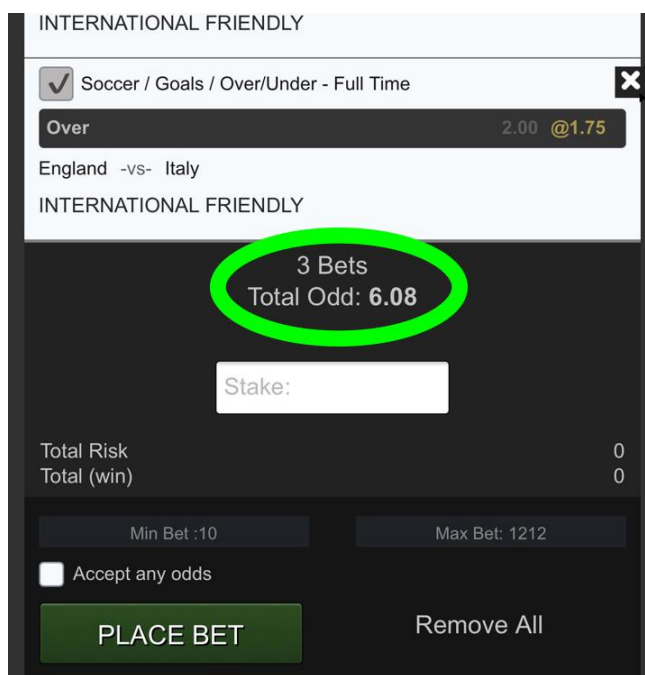

بازی ها و لاین های مورد نظر خود را انتخاب کنید، وقتی لاینی را انتخاب می کنید در قسمت پایین صفحه گزینه Bet Slip به شما تعداد شرط هایی که انتخاب کردید را نمایش میدهد .

برای مثال ما سه لاین را انتخاب کرده ایم. حال به روی گزینه Bet Slip کلیک نمایید.

صفحه زیر برای شما باز می شود.

در قسمت پایین آن تعداد لاین هایی که انتخاب کردید و مجموع ضریب لاین های شما نمایش میدهد.

حال می توانید طبق روش بالا شرط ببندید ، ابتدا در قسمت **Stake** میزان شرط خود را وارد میکنید و در قسمت **Total(win)** میزان برد شما در این شرط را نمایش میدهد. سپس به روی **Place Bet** کلیک نمایید.