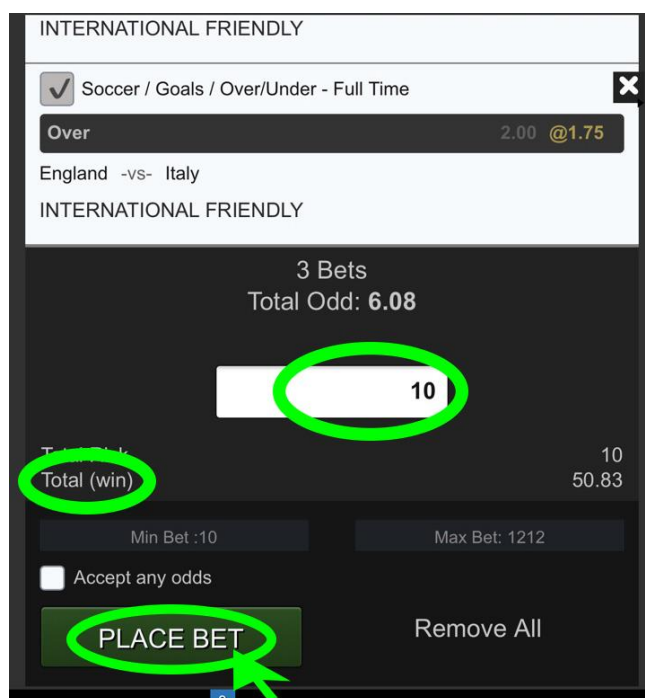

بازی ها و لاین های مورد نظر خود را انتخاب کنید، وقتی لاینی را انتخاب می کنید در قسمت پایین صفحه گزینه Bet Slip به شما تعداد شرط هایی که انتخاب کردید را نمایش میدهد .

برای مثال ما سه لاین را انتخاب کرده ایم. حال به روی گزینه Bet Slip کلیک نمایید.

صفحه زیر برای شما باز می شود.

در قسمت پایین آن تعداد لاین هایی که انتخاب کردید و مجموع ضریب لاین های شما نمایش میدهد.

حال می توانید طبق روش بالا شرط ببندید ، ابتدا در قسمت **Stake** میزان شرط خود را وارد میکنید و در قسمت **Total(win)** میزان برد شما در این شرط را نمایش میدهد. سپس به روی **Place Bet** کلیک نمایید.