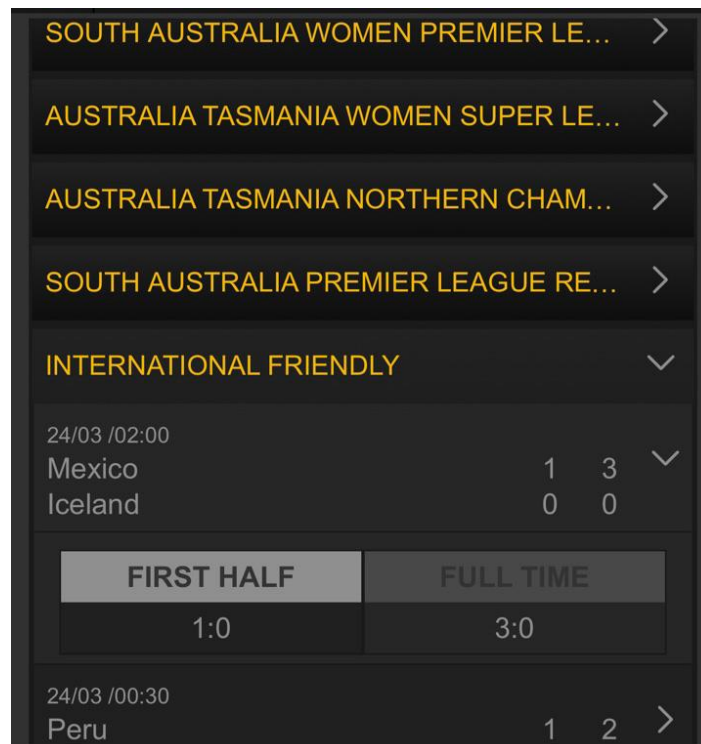

در این قسمت تمامی لیگ ها برای شما نمایش داده می شود و روی هر کدام که کلیک کنید بازی ها و نتایج آنها در دو نیمه نشان می دهد.