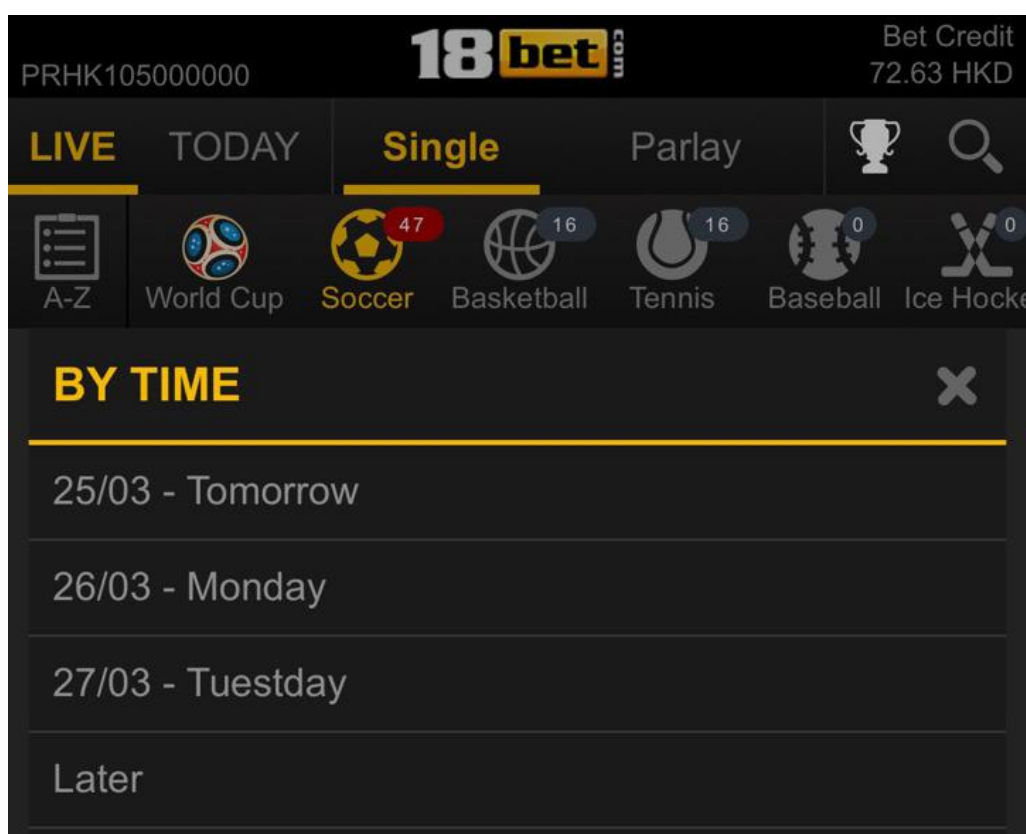

PRHK105000000	
Bet Credit	72.63 HKD
Cash Balance	2.63 HKD
Outstanding	20.00 HKD
Bet Credit	72.63 HKD
Given Credit	90.00 HKD
Last Login	03/24/2018 11:51

گزینه My Bet در پایین صفحه شرط های که تا به حال بسته اید را نمایش می دهد.

روی آن کلیک نمایید تا تمامی شرط های که تا به حال بسته اید را برای شما نمایش می دهد.

گزینه **Early** بازی های روزهای آینده را به شما نمایش می دهد، به روی کلیک نمایید.

صفحه زیر برای شما باز می شود و می توانید بازی های سه روز آینده و بعد از آن را مشاهده کنید.