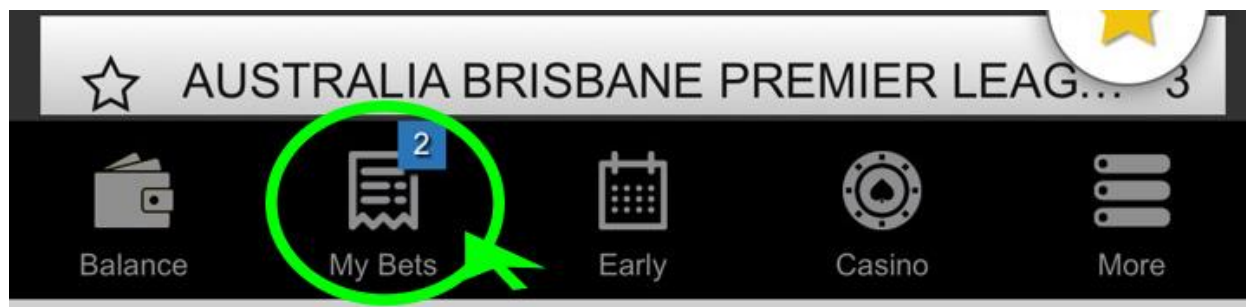

گزینه My Bet در پایین صفحه شرط های که تا به حال بسته اید را نمایش می دهد.