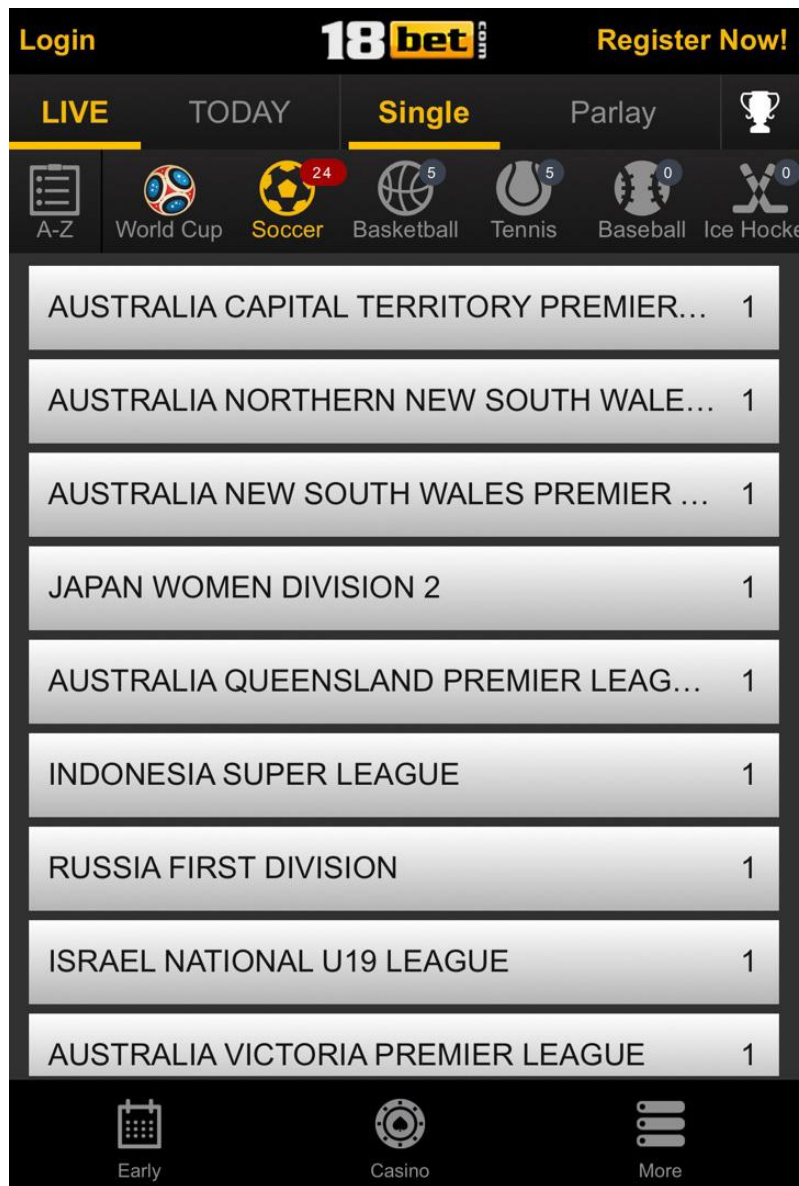

باز کردن صفحه کاربری در سایت 18BET.COM

ابتدا صفحه اصلی سایت 18bet.com را باز می کنید.

در بالای صفحه به روی گزینه Login کلیک نمایید.

صفحه زیر برای شما باز می شود.

AUSTP ... 1

AUSTP ... 1

AUSTP ... 1

AUSTP ... 1