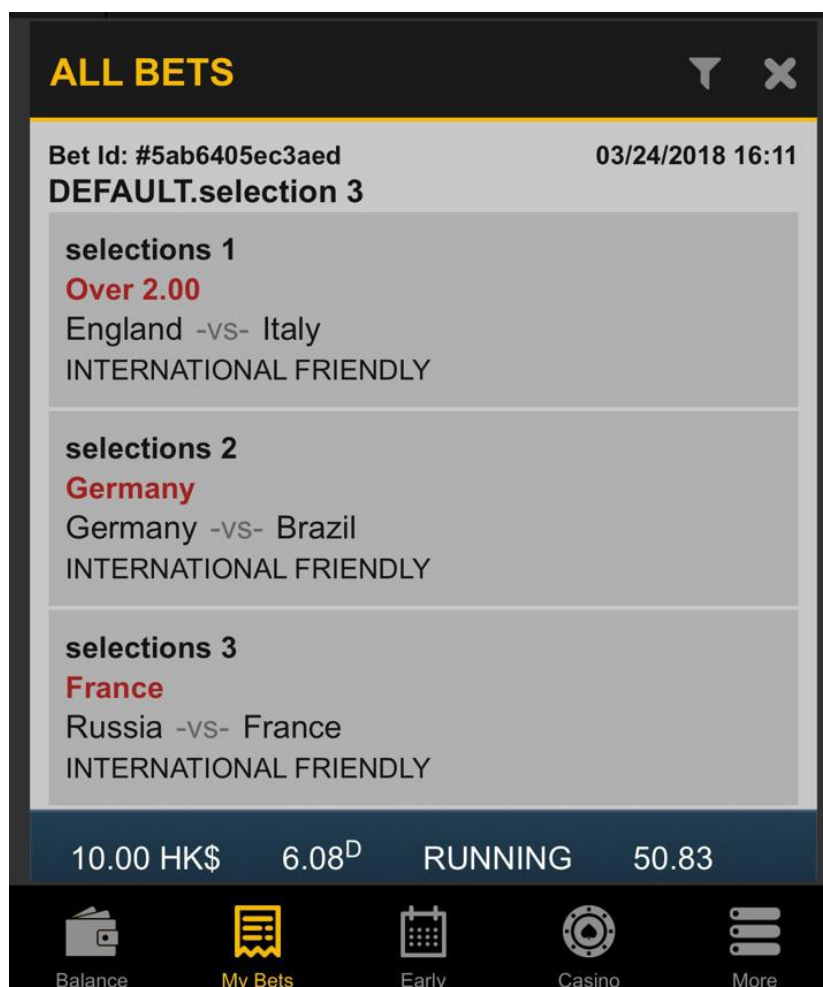

روی آن کلیک نمایید تا تمامی شرط های که تا به حال بسته اید را برای شما نمایش می دهد.