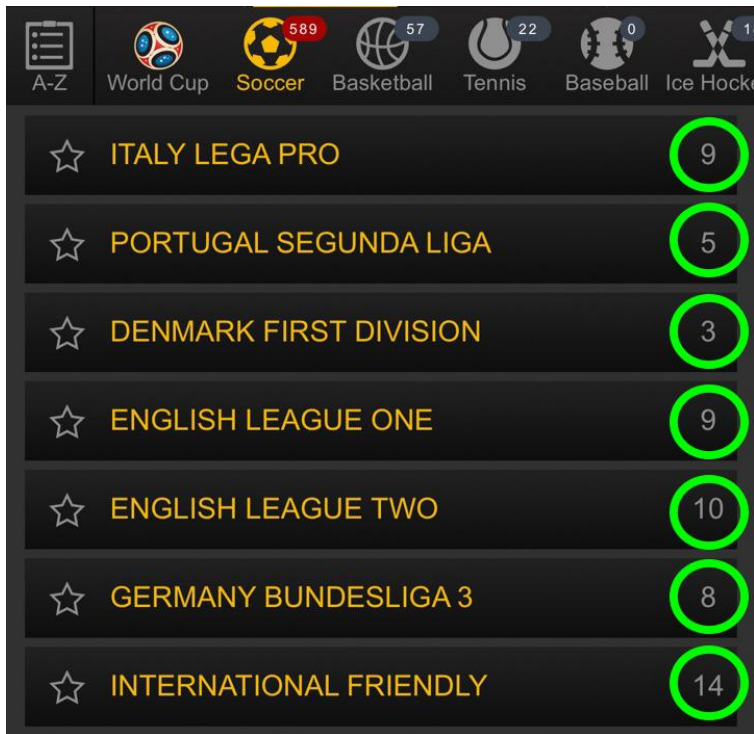

گزینه Casino بازی های قسمت کازینو را به شما نمایش می دهد.

گزینه More در اینجا می تواند از سایر امکانات سایت استفاده کنید.

روی آن کلیک کنید تا صفحه زیر برای شما باز شود.

گزینه Result نتیجه بازی ها را به شما نمایش می دهد ، به روی آن کلیک نمایید.

صفحه زیر برای شما باز می شود.

در این قسمت تمامی لیگ ها برای شما نمایش داده می شود و روی هر کدام که کلیک کنید بازی ها و نتایج آنها در دو نیمه نشان می دهد.

نحوه شرط بندی در سایت 18BET.COM

بازی های فوتبال را در قسمت Soccer می توانید ببینید.

در اینجا می توانید لیگ مورد نظر خود را انتخاب کنید.

در جلوی هر لیگ به عدد می بینید که تعداد بازی های موجود را نمایش می دهد.

روی هر بازی کلیک کنید صفحه ای به این شکل در زیر آن باز می شود.

روی هر بازی کلیک کنید لاین های موجود را نمایش میدهد.

The screenshot shows a mobile application interface for sports betting. At the top, there is a navigation bar with icons for 'World Cup', 'Soccer' (highlighted in yellow), 'Basketball', 'Tennis', 'Baseball', and 'Ice Hockey'. Below this, a list of matches is displayed under the heading 'INTERNATIONAL FRIENDLY'. The match 'England -vs- Italy' is selected and highlighted with a green oval. The odds for this match are shown in a table format: