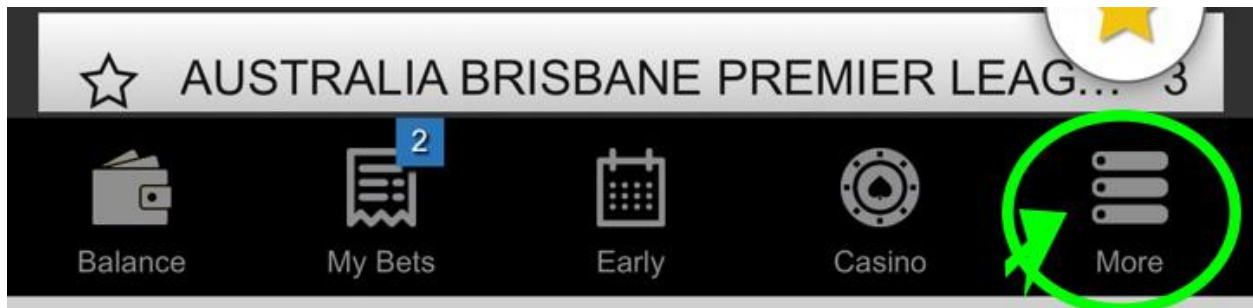

روی آن کلیک نمایید تا تمامی شرط های که تا به حال بسته اید را برای شما نمایش می دهد.

گزینه **Early** بازی های روزهای آینده را به شما نمایش می دهد، به روی کلیک نمایید.

صفحه زیر برای شما باز می شود و می توانید بازی های سه روز آینده و بعد از آن را مشاهده کنید.

گزینه Casino بازی های قسمت کازینو را به شما نمایش می دهد.

گزینه More در اینجا می تواند از سایر امکانات سایت استفاده کنید.

روی آن کلیک کنید تا صفحه زیر برای شما باز شود.

گزینه Result نتیجه بازی ها را به شما نمایش می دهد ، به روی آن کلیک نمایید.