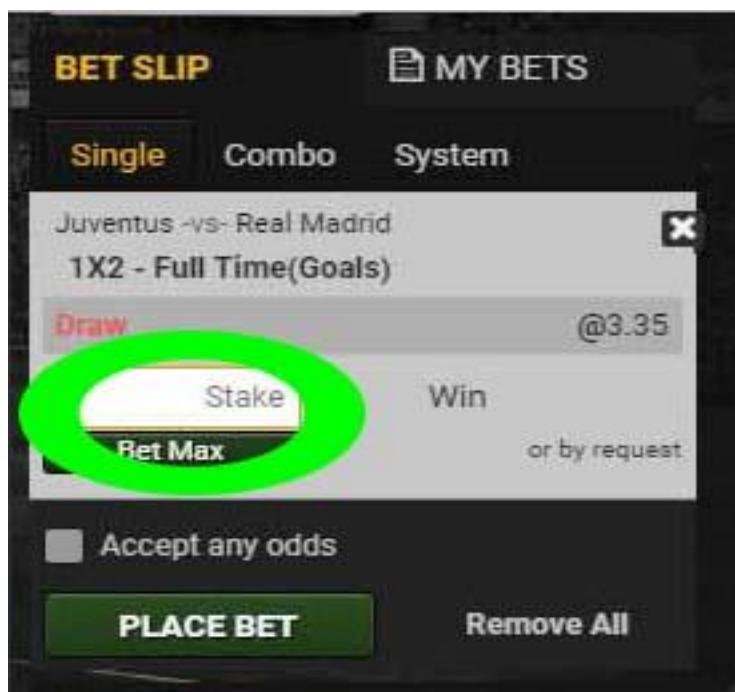

Match Bet and Total - Full Time

بعد از مطالعه کامل لاین های موجود ، ابتدا لاین خود را انتخاب کنید.
 **برای مثال ما به روی این گزینه کلیک کرده ایم. (لاین مساوی با ضریب 3.35)

صفحه ای به این شکل در سمت راست صفحه کاربری شما باز می شود.

در قسمت Stake شما میزان ریسک خود را وارد می نمایید .

همانطور که در عکس زیر مشاهده می کنید , بعد از وارد کردن میزان شرط در قسمت Stake , خود سایت میزان برد شما در این شرط را در قسمت Win نمایش می دهد.

و سپس روی گزینه Place Bet کلیک کنید ، تا شرط شما تایید شود.