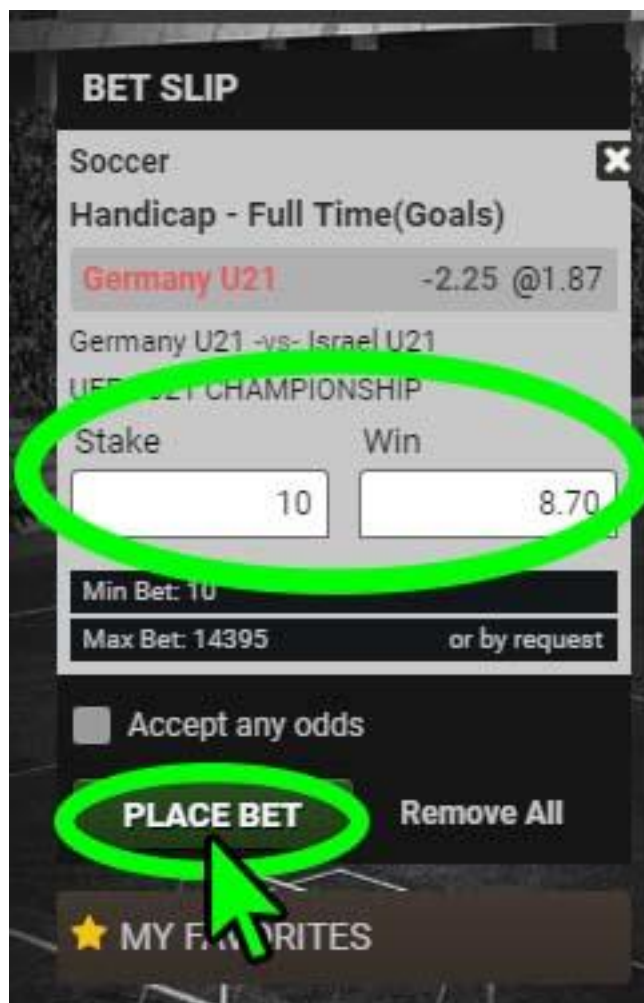

در قسمت **Stake** شما میزان شرط خود را وارد می نمایید .
همانطور که در عکس زیر مشاهده می کنید ، بعد از وارد کردن میزان شرط در قسمت **Stake** ، خود سایت میزان برد شما را در قسمت **Win** نمایش می دهد.
و سپس روی گزینه **Place Bet** کلیک کنید.