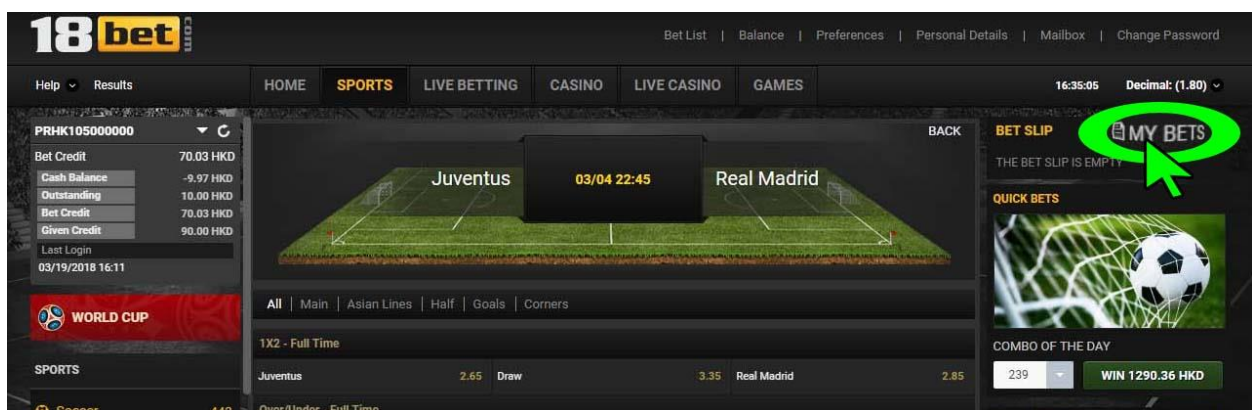

در قسمت Stake شما میزان ریسک خود را وارد می نمایید .

همانطور که در عکس زیر مشاهده می کنید , بعد از وارد کردن میزان شرط در قسمت Stake , خود سایت میزان برد شما در این شرط را در قسمت Win نمایش می دهد.

و سپس روی گزینه Place Bet کلیک کنید ، تا شرط شما تایید شود.

حال می توانید در بالای صفحه کاربری خود به روی گزینه My Bets کلیک نمایید و شرط خود را ببینید.

صفحه زیر برای شما باز می شود .

اگر میخواهید بازی ها را به صورت Mix شرط بندی کنید و به صورت هم زمان به روی همه آنها شرط ببندید، ابتدا لاین های مورد نظر را انتخاب کنید، وقتی لاین ها را انتخاب میکنید در قسمت سمت راست صفحه تمام شرط های که شما انتخاب کرده اید را نشان میدهد. برای مثال ما سه لاین زیر را انتخاب کرده ایم.