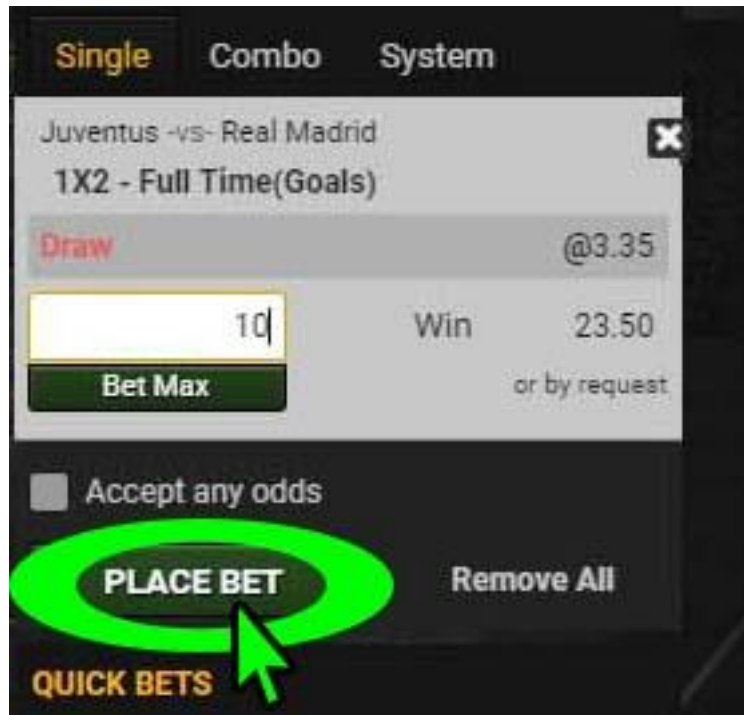

Match Bet and Total - Full Time

بعد از مطالعه کامل لاین های موجود ، ابتدا لاین خود را انتخاب کنید.
 **برای مثال ما به روی این گزینه کلیک کرده ایم. (لاین مساوی با ضریب 3.35)

صفحه ای به این شکل در سمت راست صفحه کاربری شما باز می شود.

در قسمت Stake شما میزان ریسک خود را وارد می نمایید .

همانطور که در عکس زیر مشاهده می کنید , بعد از وارد کردن میزان شرط در قسمت Stake , خود سایت میزان برد شما در این شرط را در قسمت Win نمایش می دهد.

و سپس روی گزینه Place Bet کلیک کنید ، تا شرط شما تایید شود.