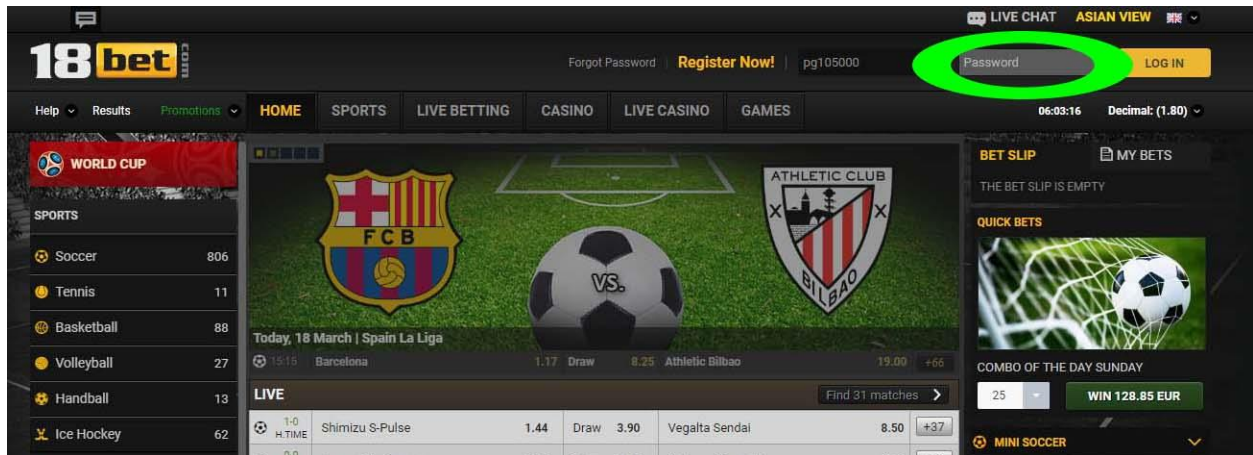

باز کردن صفحه کاربری در سایت 18BET.COM

ابتدا صفحه اصلی سایت 18bet.com را باز می کنید.

در قسمت بالا سمت راست در داخل کادر User name ، نام کاربری خود را وارد نمایید.

و در قسمت Password ، رمز عبور خود را وارد نمایید.

و سپس به روی گزینه LOG IN کلیک نمایید.

صفحه زیر باز می شود و شما وارد صفحه کاربری خود می شوید.

The screenshot displays the 18bet website interface. At the top, there is a navigation bar with the 18bet logo, a user ID (PRHK105000000), and a balance of 80.03 HKD. The main menu includes options like HOME, SPORTS, LIVE BETTING, CASINO, LIVE CASINO, and GAMES. The central focus is on NBA Basketball, specifically a match between the San Antonio Spurs and the Golden State Warriors on Tuesday, 20 March. The odds for the Spurs are 1.35 and for the Warriors are 3.42. Below this, there is a 'LIVE' section with a table of ongoing matches and their odds.