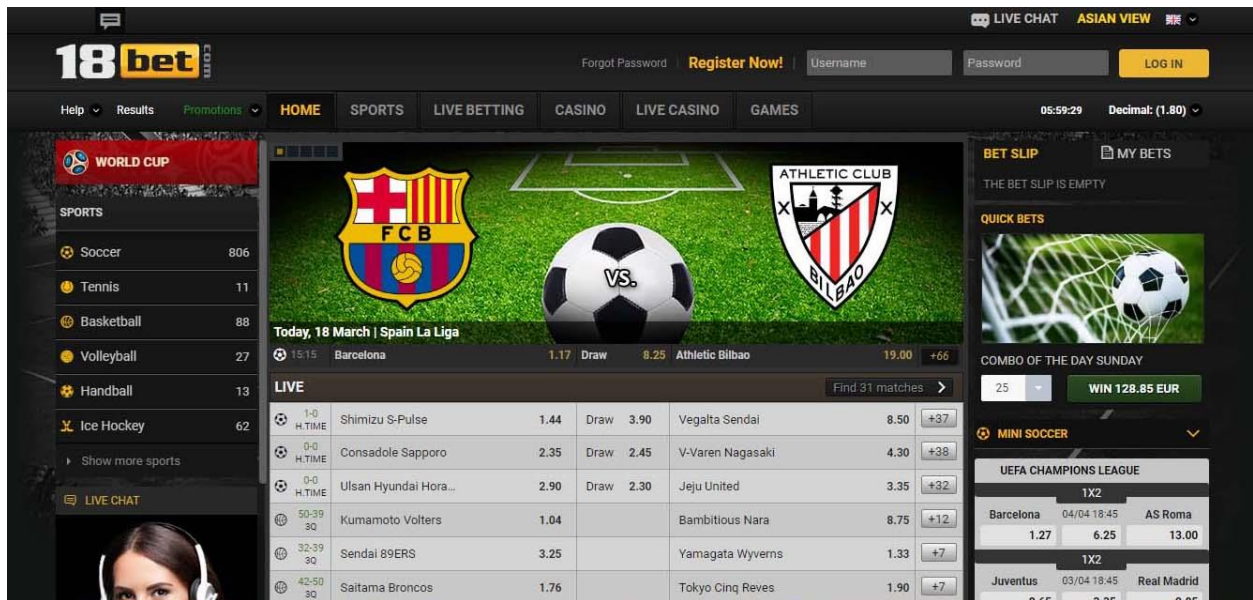

باز کردن صفحه کاربری در سایت 18BET.COM

ابتدا صفحه اصلی سایت 18bet.com را باز می کنید.

در قسمت بالا سمت راست در داخل کادر User name ، نام کاربری خود را وارد نمایید.

و در قسمت Password ، رمز عبور خود را وارد نمایید.

و سپس به روی گزینه LOG IN کلیک نمایید.

صفحه زیر باز می شود و شما وارد صفحه کاربری خود می شوید.

The screenshot displays the 18bet website interface. At the top, there is a navigation bar with the 18bet logo, a user ID (PRHK105000000), and a balance of 80.03 HKD. The main menu includes options like HOME, SPORTS, LIVE BETTING, CASINO, LIVE CASINO, and GAMES. The central focus is on NBA Basketball, specifically a match between the San Antonio Spurs and the Golden State Warriors on Tuesday, 20 March. The odds for the Spurs are 1.35 and for the Warriors are 3.42. Below this, there is a 'LIVE' section with a table of ongoing matches and their odds.