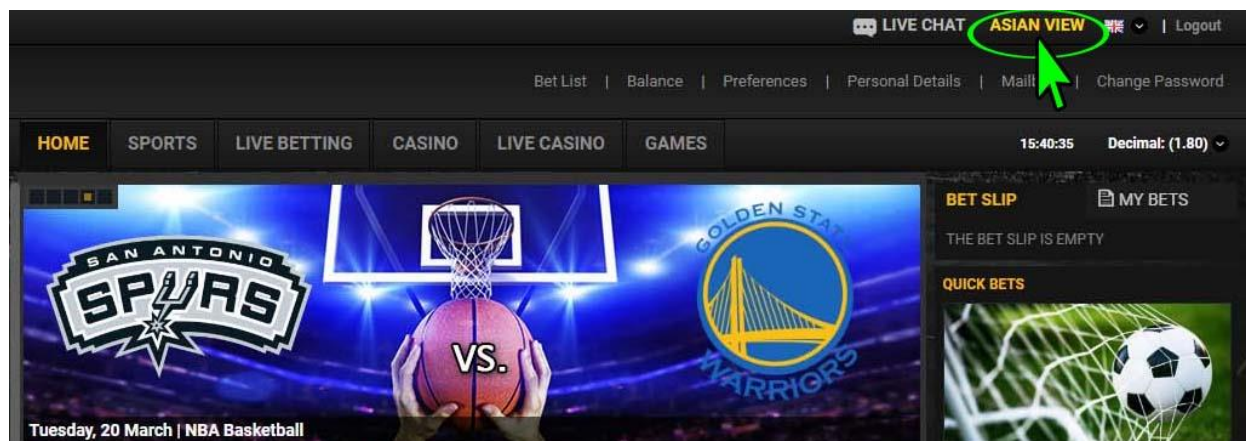

New Password:

Confirm New Password:

SAVE NEW PASSWORD

شرط بندی در حالت Asia در سایت SBOBET.COM

در صفحه کاربری خود در قسمت بالای صفحه، سمت راست به روی گزینه Asian view کلیک نمایید.

در این صورت لاین های موجود در صفحه کاربری شما به شکل زیر نمایش داده می شود.