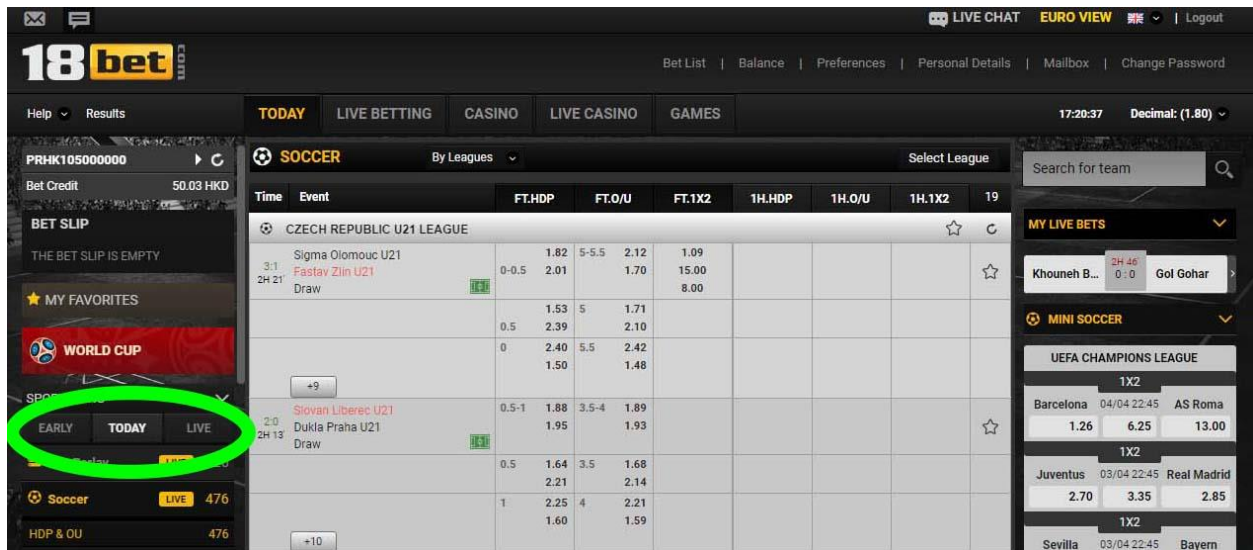

در قسمت سمت چپ صفحه سه گزینه مشاهده می کنید.
Live بازی های که الان در حال بازی هستن را نشان می دهد.
Today بازی های امروز را نشان می دهد.
Early بازی های روزهای آینده را نمایش می دهد.