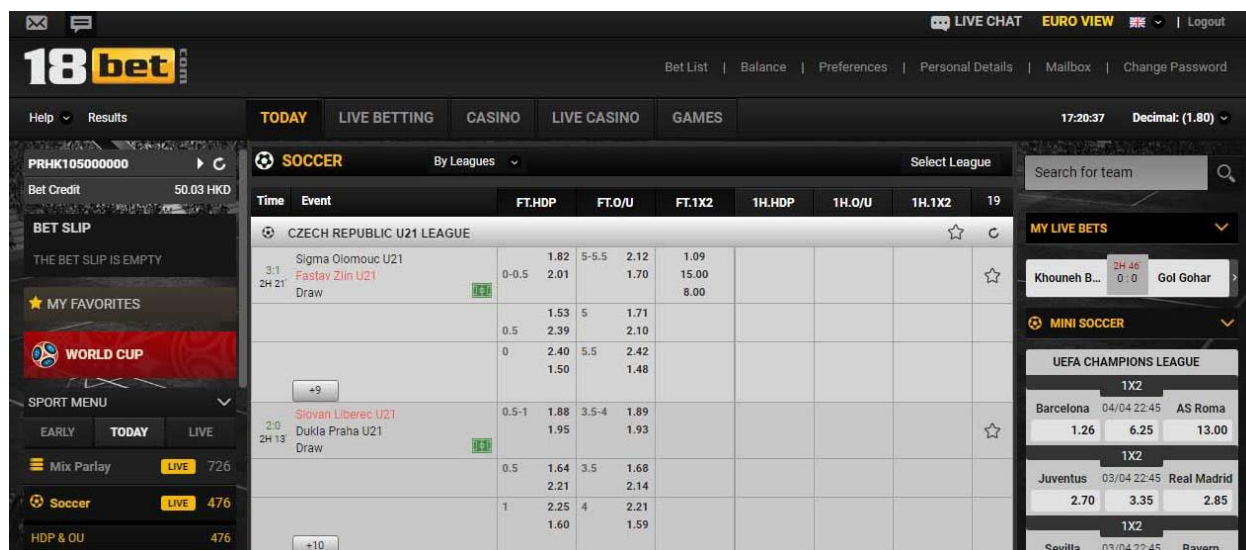

New Password:

Confirm New Password:

SAVE NEW PASSWORD

شرط بندی در حالت Asia در سایت SBOBET.COM

در صفحه کاربری خود در قسمت بالای صفحه، سمت راست به روی گزینه Asian view کلیک نمایید.

در این صورت لاین های موجود در صفحه کاربری شما به شکل زیر نمایش داده می شود.