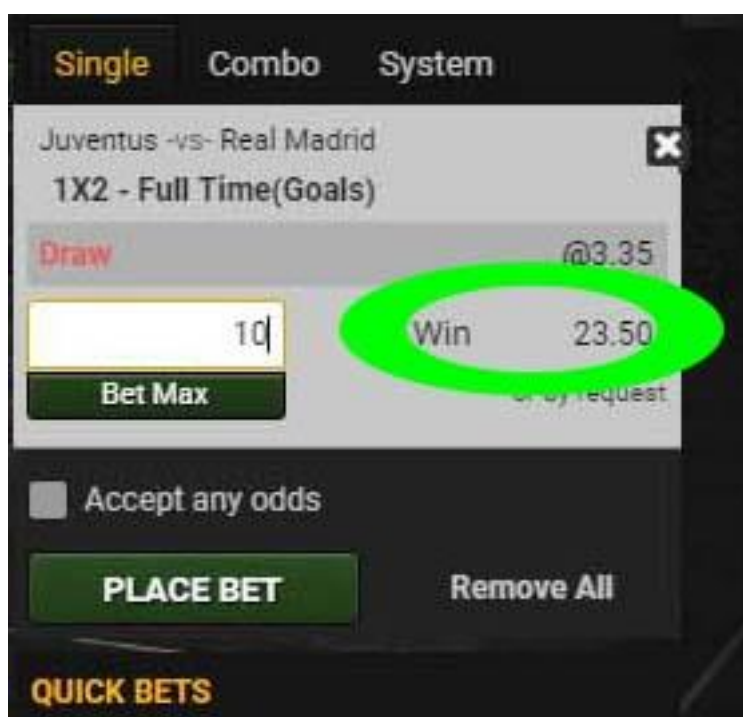

Match Bet and Total - Full Time

بعد از مطالعه کامل لاین های موجود ، ابتدا لاین خود را انتخاب کنید.
 **برای مثال ما به روی این گزینه کلیک کرده ایم. (لاین مساوی با ضریب 3.35)

صفحه ای به این شکل در سمت راست صفحه کاربری شما باز می شود.

در قسمت Stake شما میزان ریسک خود را وارد می نمایید .

همانطور که در عکس زیر مشاهده می کنید , بعد از وارد کردن میزان شرط در قسمت Stake , خود سایت میزان برد شما در این شرط را در قسمت Win نمایش می دهد.

و سپس روی گزینه Place Bet کلیک کنید ، تا شرط شما تایید شود.