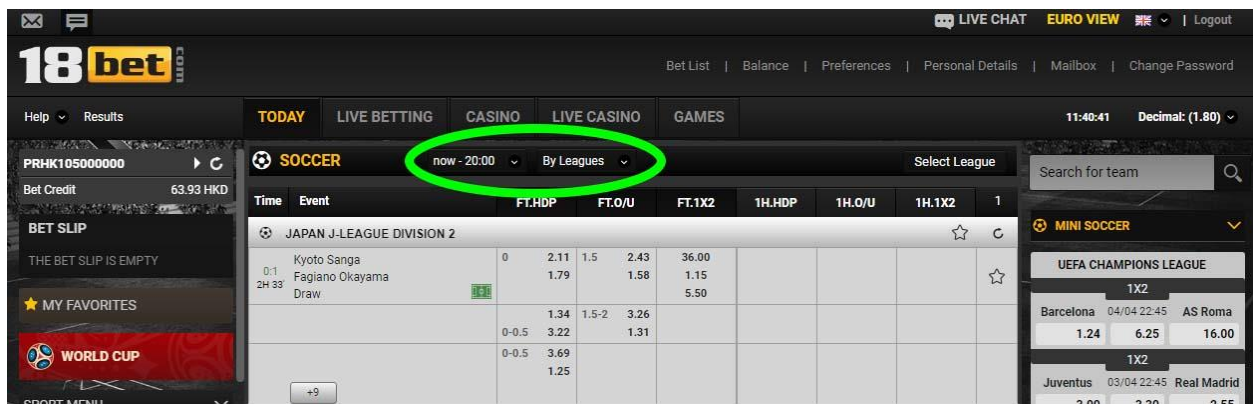

در قسمت بالای صفحه دو گزینه دیگر می بینید.