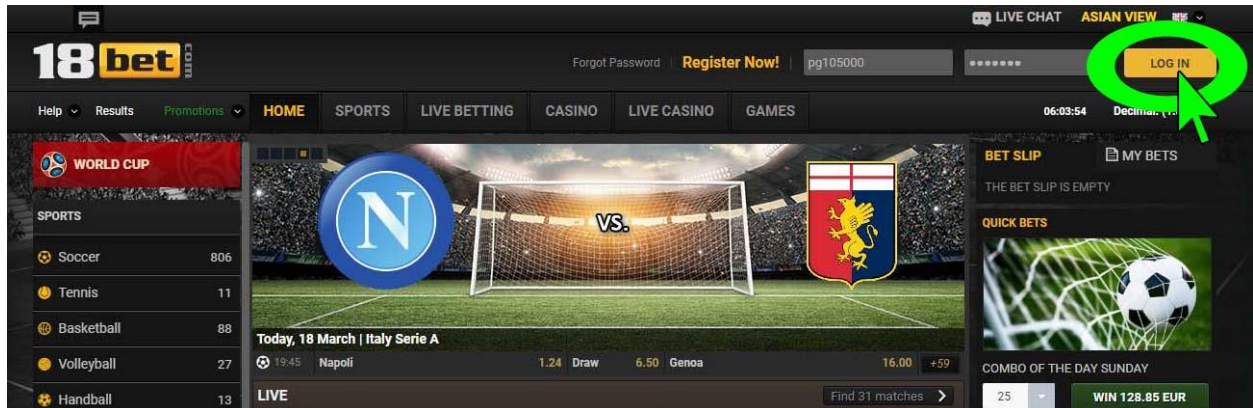

باز کردن صفحه کاربری در سایت 18BET.COM

ابتدا صفحه اصلی سایت 18bet.com را باز می کنید.

در قسمت بالا سمت راست در داخل کادر User name ، نام کاربری خود را وارد نمایید.

و در قسمت Password ، رمز عبور خود را وارد نمایید.

و سپس به روی گزینه LOG IN کلیک نمایید.

صفحه زیر باز می شود و شما وارد صفحه کاربری خود می شوید.

The screenshot displays the 18bet website interface. At the top, there is a navigation bar with the 18bet logo, a user ID (PRHK105000000), and a balance of 80.03 HKD. The main menu includes options like HOME, SPORTS, LIVE BETTING, CASINO, LIVE CASINO, and GAMES. The central focus is on NBA Basketball, specifically a match between the San Antonio Spurs and the Golden State Warriors on Tuesday, 20 March. The odds for the Spurs are 1.35 and for the Warriors are 3.42. Below this, there is a 'LIVE' section with a table of ongoing matches and their odds.