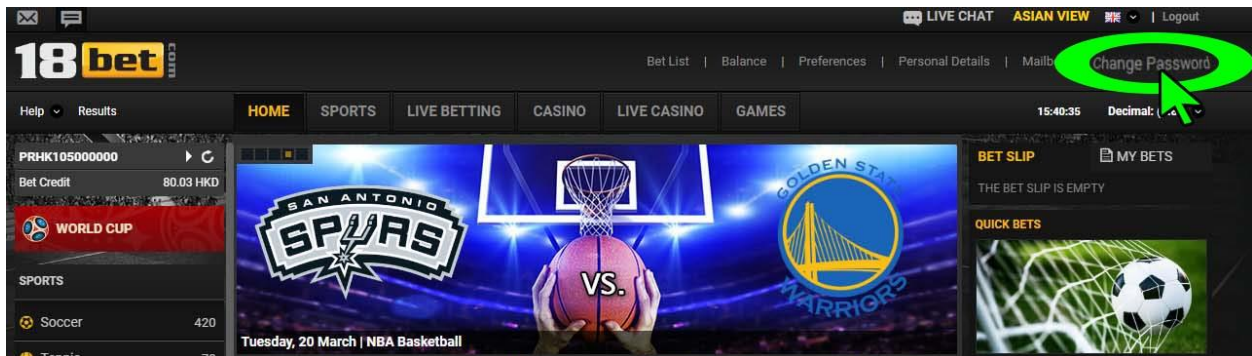

تغییر رمز عبور در سایت 18BET.COM

در سمت راست صفحه به روی گزینه Change Password کلیک نمایید.