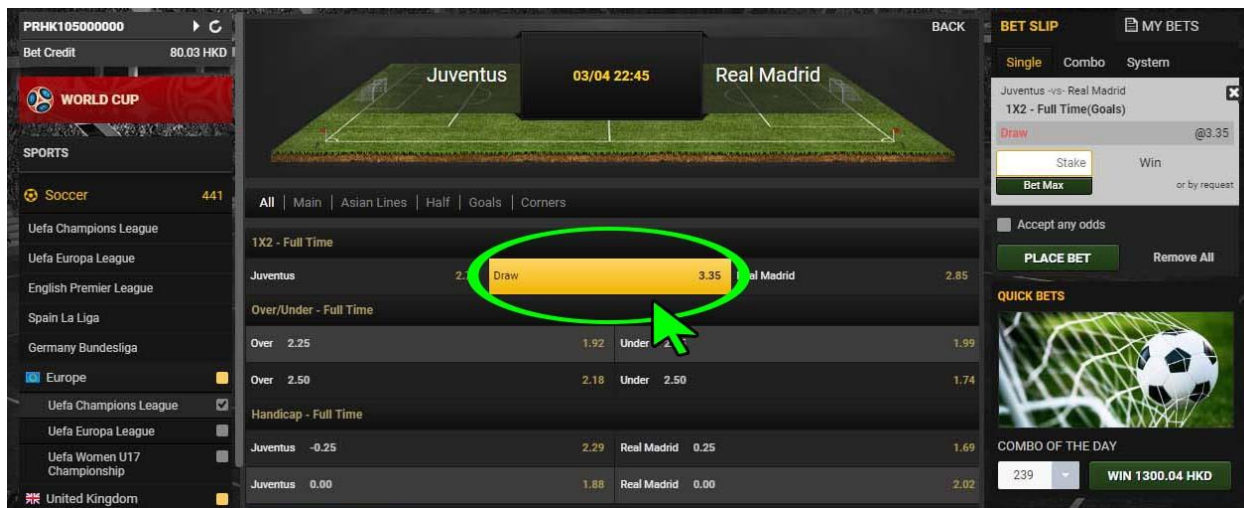

Match Bet and Total - Full Time

بعد از مطالعه کامل لاین های موجود ، ابتدا لاین خود را انتخاب کنید.
 **برای مثال ما به روی این گزینه کلیک کرده ایم. (لاین مساوی با ضریب 3.35)

صفحه ای به این شکل در سمت راست صفحه کاربری شما باز می شود.