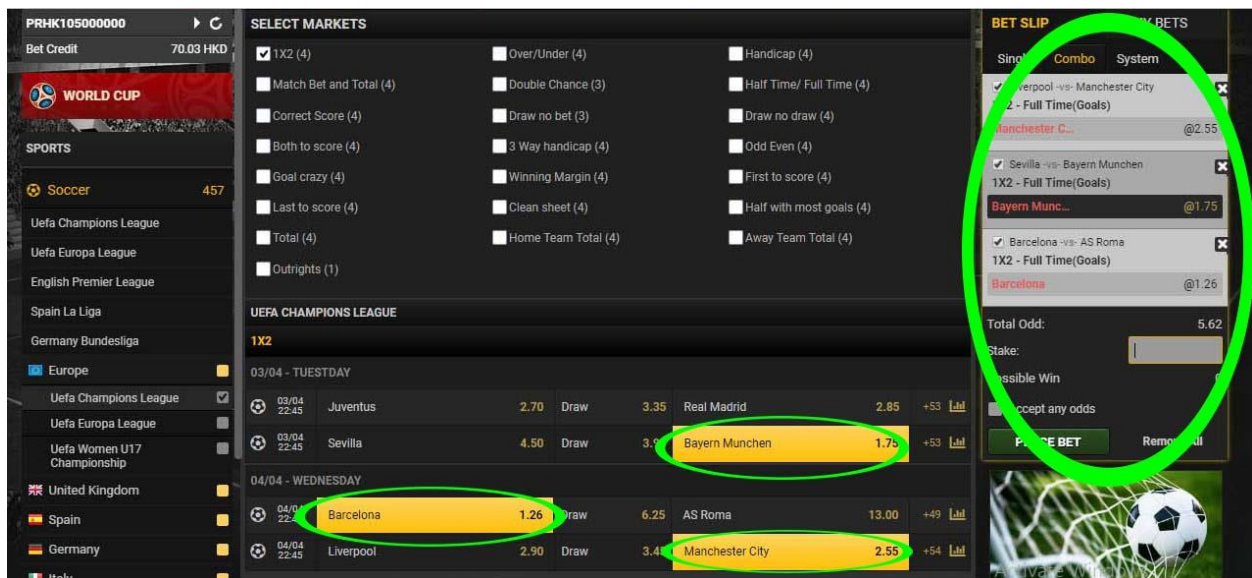

Match Bet and Total - Full Time

بعد از مطالعه کامل لاین های موجود ، ابتدا لاین خود را انتخاب کنید.
 **برای مثال ما به روی این گزینه کلیک کرده ایم. (لاین مساوی با ضریب 3.35)

صفحه ای به این شکل در سمت راست صفحه کاربری شما باز می شود.

در قسمت Stake شما میزان ریسک خود را وارد می نمایید .

همانطور که در عکس زیر مشاهده می کنید , بعد از وارد کردن میزان شرط در قسمت Stake , خود سایت میزان برد شما در این شرط را در قسمت Win نمایش می دهد.

و سپس روی گزینه Place Bet کلیک کنید ، تا شرط شما تایید شود.

حال می توانید در بالای صفحه کاربری خود به روی گزینه My Bets کلیک نمایید و شرط خود را ببینید.

صفحه زیر برای شما باز می شود .

اگر میخواهید بازی ها را به صورت Mix شرط بندی کنید و به صورت هم زمان به روی همه آنها شرط ببندید، ابتدا لاین های مورد نظر را انتخاب کنید، وقتی لاین ها را انتخاب میکنید در قسمت سمت راست صفحه تمام شرط های که شما انتخاب کرده اید را نشان میدهد. برای مثال ما سه لاین زیر را انتخاب کرده ایم.