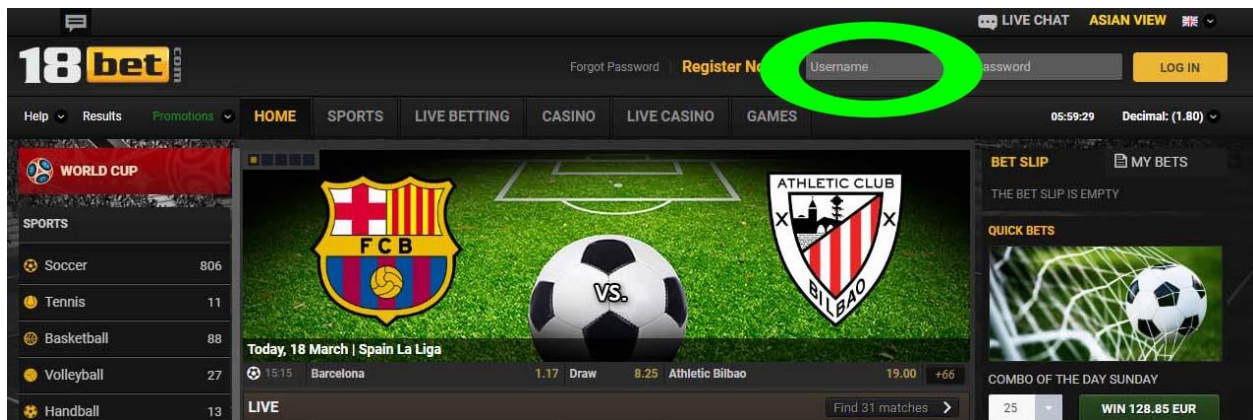

باز کردن صفحه کاربری در سایت 18BET.COM

ابتدا صفحه اصلی سایت 18bet.com را باز می کنید.

در قسمت بالا سمت راست در داخل کادر User name ، نام کاربری خود را وارد نمایید.

و در قسمت Password ، رمز عبور خود را وارد نمایید.

و سپس به روی گزینه LOG IN کلیک نمایید.

صفحه زیر باز می شود و شما وارد صفحه کاربری خود می شوید.

The screenshot displays the 18bet website interface. At the top, there is a navigation bar with the 18bet logo, a user ID (PRHK105000000), and a balance of 80.03 HKD. The main menu includes options like HOME, SPORTS, LIVE BETTING, CASINO, LIVE CASINO, and GAMES. The central focus is on NBA Basketball, specifically a match between the San Antonio Spurs and the Golden State Warriors on Tuesday, 20 March. The odds for the Spurs are 1.35 and for the Warriors are 3.42. Below this, there is a 'LIVE' section with a table of ongoing matches and their odds.