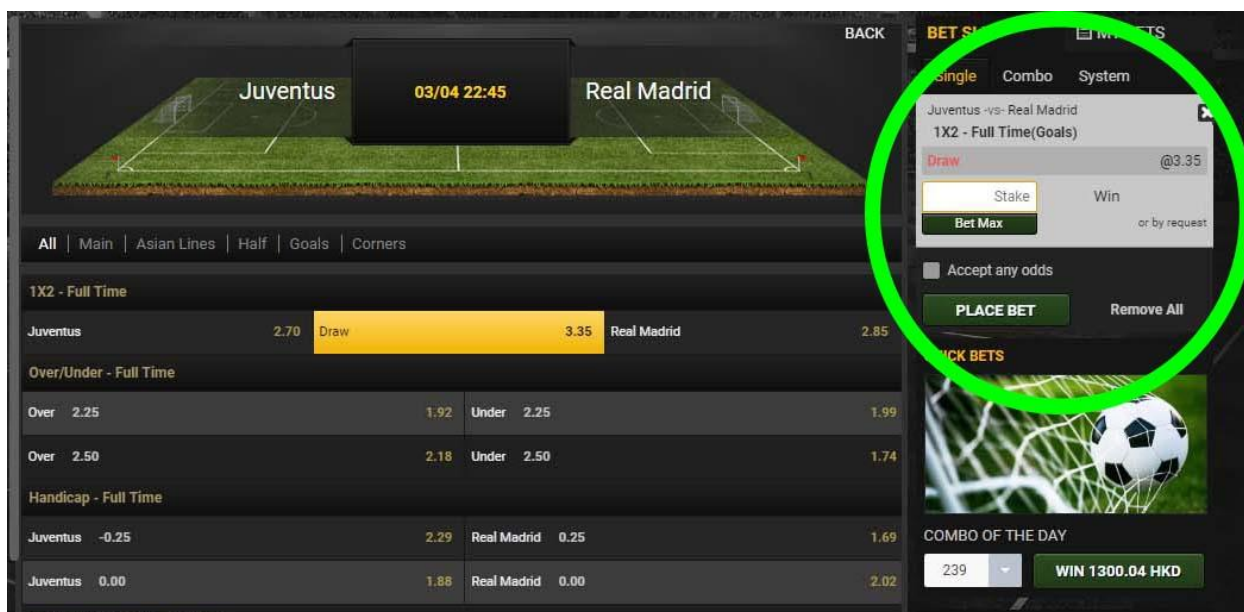

Match Bet and Total - Full Time

بعد از مطالعه کامل لاین های موجود ، ابتدا لاین خود را انتخاب کنید.
 **برای مثال ما به روی این گزینه کلیک کرده ایم. (لاین مساوی با ضریب 3.35)

صفحه ای به این شکل در سمت راست صفحه کاربری شما باز می شود.